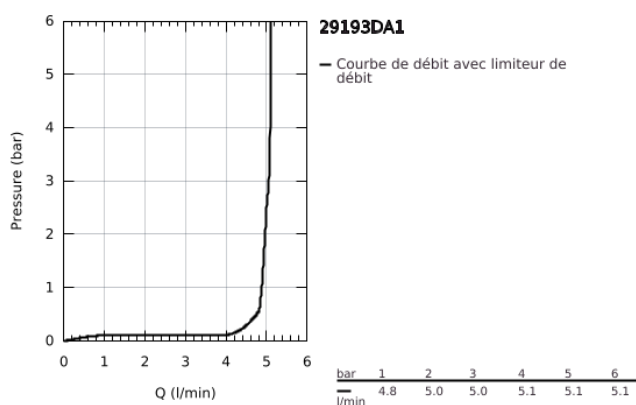

29 193 DA1 ESSENCE MITIGEUR MONOCOMMANDE 2 TROUS LAVABO TAILLE L

DESCRIPTION DU PRODUIT

- Couleur: warm sunset
- montage mural
- à combiner impérativement avec 23 571 000 / 32 635 000
- attention : livré sans le corps encastré
- rosace en métal
- levier en métal
- Finition GROHE LongLife
- GROHE EcoJoy technologie d'économie d'eau
- débit maximal (à 3 bar) : 5 l/min
- GROHE AquaGuide mousseur ajustable
- entr'axe: 110 mm
- saillie 230 mm
- édition professionnelle

29 193 DA1 ESSENCE MITIGEUR MONOCOMMANDE 2 TROUS LAVABO TAILLE L

PIÈCES DE RECHANGE, janvier 2024 – maintenant

- 1: Levier (Numéro de commande 46916DA0)
 - 2: Bec col de cygne (Numéro de commande 48639DA0)
 - 2.1: Mousseur (Numéro de commande 48480000)
 - 2.2: Vis de rosace (Numéro de commande 43094000)
 - 3: Rallonge d'alimentation (Numéro de commande 46943000)*
- * Accessoires optionels