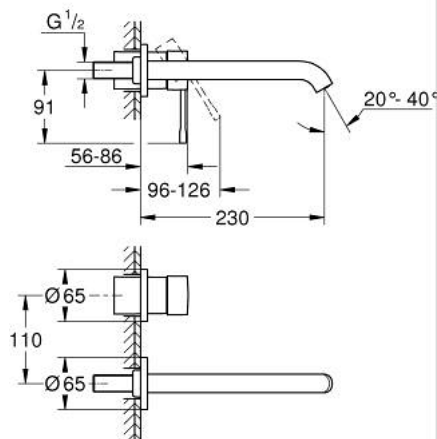

29 193 BE1 ESSENCE TWEEGATS WASTAFELMENGKRAAN L-SIZE

PRODUCTOMSCHRIJVING

- Kleur: nickel
- wandmontage
- alleen te gebruiken met ruwbouwset 23 571 000 / 32 635 000
- let op: zonder inbouwdeel
- metalen rozet
- metalen hendel
- GROHE LongLife finish
- GROHE EcoJoy: waterbesparende mousseur, 5,7 l/min
- GROHE Aquaguide instelbare mousseur
- bouwmaat: 110 mm
- sprong: 230 mm
- professionele versie

29 193 BE1 ESSENCE TWEEGATS WASTAFELMENGKRAAN L-SIZE

RESERVEONDERDELEN , januari 2024 – nu

- 1: Greep (Bestelnummer 46916BE0)
 - 2: Uitloop (Bestelnummer 48639BE0)
 - 2.1: Mousseur (Bestelnummer 48480000)
 - 2.2: Borgschroef (Bestelnummer 43094000)
 - 3: Verlengset (Bestelnummer 46943000)*
- * Optionele accessoires