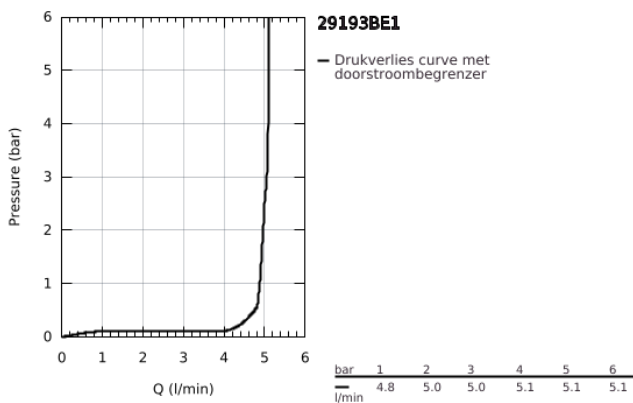

29 193 BE1 ESSENCE TWEEGATS WASTAFELMENGKRAAN L-SIZE

PRODUCTOMSCHRIJVING

- Kleur: nickel
- wandmontage
- alleen te gebruiken met ruwbouwset 23 571 000 / 32 635 000
- let op: zonder inbouwdeel
- metalen rozet
- metalen hendel
- GROHE LongLife finish
- GROHE EcoJoy: waterbesparende mousseur, 5,7 l/min
- GROHE Aquaguide instelbare mousseur
- bouwmaat: 110 mm
- sprong: 230 mm
- professionele versie

29 193 BE1 ESSENCE TWEEGATS WASTAFELMENGKRAAN L-SIZE

RESERVEONDERDELEN , januari 2024 – nu

- 1: Greep (Bestelnummer 46916BE0)
 - 2: Uitloop (Bestelnummer 48639BE0)
 - 2.1: Mousseur (Bestelnummer 48480000)
 - 2.2: Borgschroef (Bestelnummer 43094000)
 - 3: Verlengset (Bestelnummer 46943000)*
- * Optionele accessoires