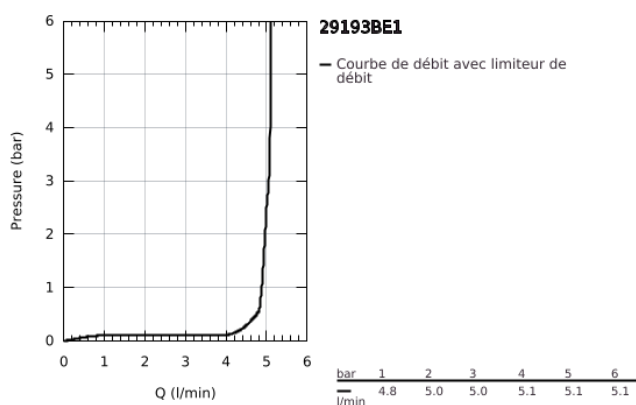

## 29 193 BE1 ESSENCE MITIGEUR MONOCOMMANDE 2 TROUS LAVABO TAILLE L

### DESCRIPTION DU PRODUIT

- Couleur: nickel
- montage mural
- à combiner impérativement avec 23 571 000 / 32 635 000
- attention : livré sans le corps encastré
- rosace en métal
- levier en métal
- Finition GROHE LongLife
- GROHE EcoJoy : mousseur économique, 5,7 l/min
- GROHE AquaGuide mousseur ajustable
- entr'axe: 110 mm
- saillie 230 mm
- édition professionnelle