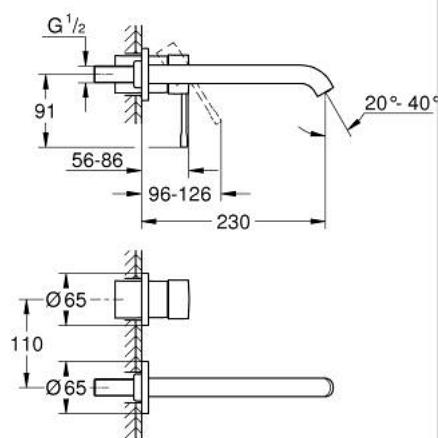

## 29 193 BE1 ESSENCE MITIGEUR MONOCOMMANDE 2 TROUS LAVABO TAILLE L

### DESCRIPTION DU PRODUIT

- Couleur: nickel
- montage mural
- à combiner impérativement avec 23 571 000 / 32 635 000
- attention : livré sans le corps encastré
- rosace en métal
- levier en métal
- Finition GROHE LongLife
- GROHE EcoJoy : mousseur économique, 5,7 l/min
- GROHE AquaGuide mousseur ajustable
- entr'axe: 110 mm
- saillie 230 mm
- édition professionnelle

### PIÈCES DE RECHANGE, janvier 2024 – maintenant

- 1: Levier (Numéro de commande 46916BE0)
  - 2: Bec col de cygne (Numéro de commande 48639BE0)
  - 2.1: Mousseur (Numéro de commande 48480000)
  - 2.2: Vis de rosace (Numéro de commande 43094000)
  - 3: Rallonge d'alimentation (Numéro de commande 46943000)\*
- \* Accessoires optionels