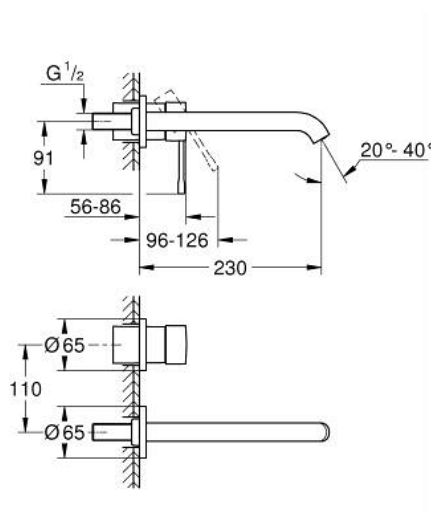

29 193 AL1 ESSENCE MITIGEUR MONOCOMMANDE 2 TROUS LAVABO TAILLE L

DESCRIPTION DU PRODUIT

- Couleur: brushed hard graphite
- montage mural
- à combiner impérativement avec 23 571 000 / 32 635 000
- attention : livré sans le corps encastré
- rosace en métal
- levier en métal
- Finition GROHE LongLife
- GROHE EcoJoy technologie d'économie d'eau
- débit maximal (à 3 bar) : 5 l/min
- GROHE AquaGuide mousseur ajustable
- entr'axe: 110 mm
- saillie 230 mm
- édition professionnelle

29 193 AL1 ESSENCE MITIGEUR MONOCOMMANDE 2 TROUS LAVABO TAILLE L

PIÈCES DE RECHANGE, janvier 2024 – maintenant

- 1: Levier (Numéro de commande 46916AL0)
 - 2: Bec col de cygne (Numéro de commande 48639AL0)
 - 2.1: Mousseur (Numéro de commande 48480000)
 - 2.2: Vis de rosace (Numéro de commande 43094000)
 - 3: Rallonge d'alimentation (Numéro de commande 46943000)*
- * Accessoires optionels