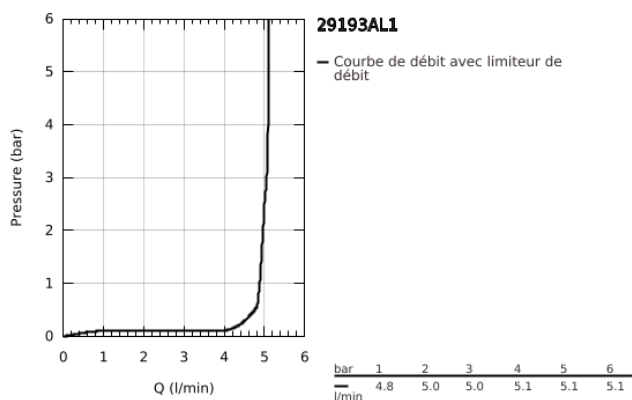

29 193 AL1 ESSENCE MITIGEUR MONOCOMMANDE 2 TROUS LAVABO TAILLE L

DESCRIPTION DU PRODUIT

- Couleur: brushed hard graphite
- montage mural
- à combiner impérativement avec 23 571 000 / 32 635 000
- attention : livré sans le corps encastré
- rosace en métal
- levier en métal
- Finition GROHE LongLife
- GROHE EcoJoy technologie d'économie d'eau
- débit maximal (à 3 bar) : 5 l/min
- GROHE AquaGuide mousseur ajustable
- entr'axe: 110 mm
- saillie 230 mm
- édition professionnelle

29 193 AL1 ESSENCE MITIGEUR MONOCOMMANDE 2 TROUS LAVABO TAILLE L

PIÈCES DE RECHANGE, janvier 2024 – maintenant

- 1: Levier (Numéro de commande 46916AL0)
 - 2: Bec col de cygne (Numéro de commande 48639AL0)
 - 2.1: Mousseur (Numéro de commande 48480000)
 - 2.2: Vis de rosace (Numéro de commande 43094000)
 - 3: Rallonge d'alimentation (Numéro de commande 46943000)*
- * Accessoires optionels