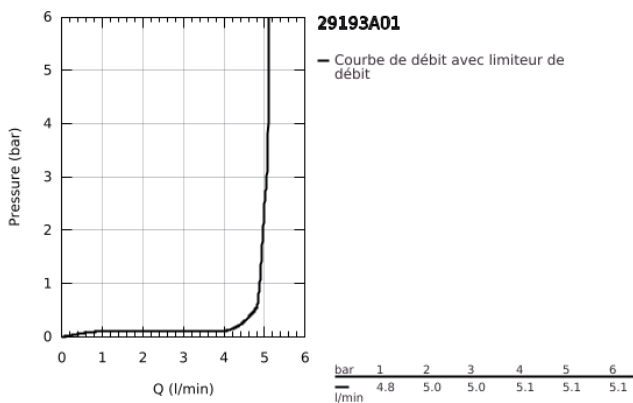

29 193 A01 ESSENCE MITIGEUR MONOCOMMANDE 2 TROUS LAVABO TAILLE L

DESCRIPTION DU PRODUIT

- Couleur: hard graphite
- montage mural
- à combiner impérativement avec 23 571 000 / 32 635 000
- attention : livré sans le corps encastré
- rosace en métal
- levier en métal
- Finition GROHE LongLife
- GROHE EcoJoy technologie d'économie d'eau
- débit maximal (à 3 bar) : 5 l/min
- GROHE AquaGuide mousseur ajustable
- entr'axe: 110 mm
- saillie 230 mm
- édition professionnelle

29 193 A01 ESSENCE MITIGEUR MONOCOMMANDE 2 TROUS LAVABO TAILLE L

PIÈCES DE RECHANGE, janvier 2024 – maintenant

- 1: Levier (Numéro de commande 46916A00)
 - 2: Bec col de cygne (Numéro de commande 48639A00)
 - 2.1: Mousseur (Numéro de commande 48480000)
 - 2.2: Vis de rosace (Numéro de commande 43094000)
 - 3: Rallonge d'alimentation (Numéro de commande 46943000)*
- * Accessoires optionels