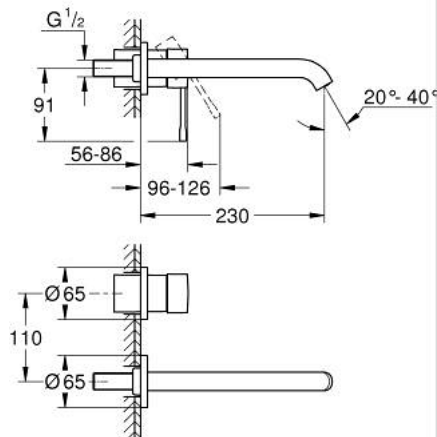

29 193 A01 ESSENCE MITIGEUR MONOCOMMANDE 2 TROUS LAVABO TAILLE L

DESCRIPTION DU PRODUIT

- Couleur: hard graphite
- montage mural
- à combiner impérativement avec 23 571 000 / 32 635 000
- attention : livré sans le corps encastré
- rosace en métal
- levier en métal
- Finition GROHE LongLife
- GROHE EcoJoy technologie d'économie d'eau
- débit maximal (à 3 bar) : 5 l/min
- GROHE AquaGuide mousseur ajustable
- entr'axe: 110 mm
- saillie 230 mm
- édition professionnelle

29 193 A01 ESSENCE MITIGEUR MONOCOMMANDE 2 TROUS LAVABO TAILLE L

PIÈCES DE RECHANGE, janvier 2024 – maintenant

- 1: Levier (Numéro de commande 46916A00)
 - 2: Bec col de cygne (Numéro de commande 48639A00)
 - 2.1: Mousseur (Numéro de commande 48480000)
 - 2.2: Vis de rosace (Numéro de commande 43094000)
 - 3: Rallonge d'alimentation (Numéro de commande 46943000)*
- * Accessoires optionels