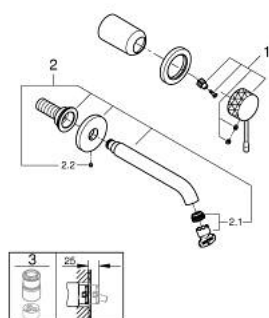

## 29 192 PF1 ESSENCE MITIGEUR MONOCOMMANDE 2 TROUS LAVABO TAILLE M

### DESCRIPTION DU PRODUIT

- Couleur: crafted chrome
- montage mural
- à combiner impérativement avec 23 571 000 / 32 635 000
- attention : livré sans le corps encastré
- rosace en métal
- levier métallique martelé
- finition GROHE LongLife
- GROHE EcoJoy technologie d'économie d'eau
- débit maximal (à 3 bar) : 5 l/min
- GROHE AquaGuide mousseur ajustable
- entr'axe: 110 mm
- saillie: 183 mm
- Exclusivité Showroom+

### PIÈCES DE RECHANGE, mars 2024 – maintenant

- 1: Levier (Numéro de commande 46916PF0)
  - 2: Bec col de cygne (Numéro de commande 48638000)
  - 2.1: Mousseur (Numéro de commande 48480000)
  - 2.2: Vis de rosace (Numéro de commande 43094000)
  - 3: Rallonge d'alimentation (Numéro de commande 46943000)\*
- \* Accessoires optionels