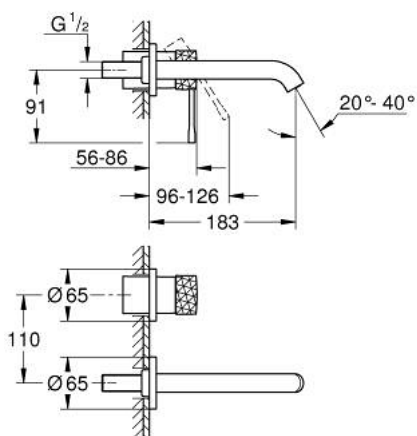

## 29 192 PF1 ESSENCE MITIGEUR MONOCOMMANDE 2 TROUS LAVABO TAILLE M

### DESCRIPTION DU PRODUIT

- Couleur: crafted chrome
- montage mural
- à combiner impérativement avec 23 571 000 / 32 635 000
- attention : livré sans le corps encastré
- rosace en métal
- levier métallique martelé
- finition GROHE LongLife
- GROHE EcoJoy technologie d'économie d'eau
- débit maximal (à 3 bar) : 5 l/min
- GROHE AquaGuide mousseur ajustable
- entr'axe: 110 mm
- saillie: 183 mm
- Exclusivité Showroom+

### PIÈCES DE RECHANGE, mars 2024 – maintenant

- 1: Levier (Numéro de commande 46916PF0)
  - 2: Bec col de cygne (Numéro de commande 48638000)
  - 2.1: Mousseur (Numéro de commande 48480000)
  - 2.2: Vis de rosace (Numéro de commande 43094000)
  - 3: Rallonge d'alimentation (Numéro de commande 46943000)\*
- \* Accessoires optionels