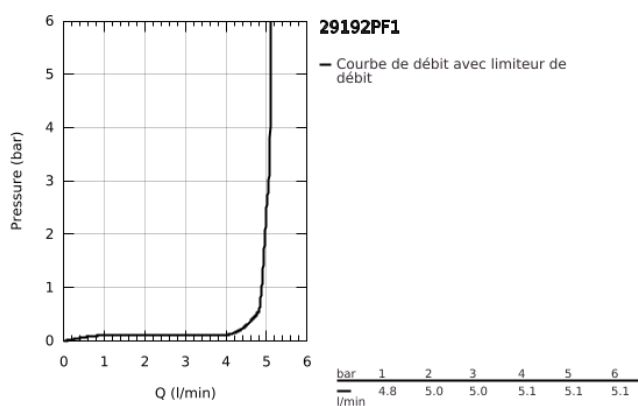

## 29 192 PF1 ESSENCE MITIGEUR MONOCOMMANDE 2 TROUS LAVABO TAILLE M

### DESCRIPTION DU PRODUIT

- Couleur: crafted chrome
- montage mural
- à combiner impérativement avec 23 571 000 / 32 635 000
- attention : livré sans le corps encastré
- rosace en métal
- levier métallique martelé
- finition GROHE LongLife
- GROHE EcoJoy technologie d'économie d'eau
- débit maximal (à 3 bar) : 5 l/min
- GROHE AquaGuide mousseur ajustable
- entr'axe: 110 mm
- saillie: 183 mm
- Exclusivité Showroom+