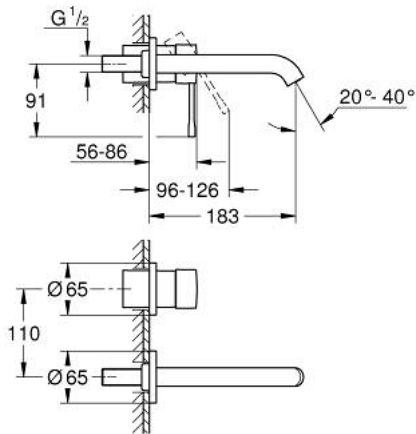

29 192 KF1 ESSENCE TWEEGATS WASTAFELMENGKRAAN M-SIZE

PRODUCTOMSCHRIJVING

- Kleur: phantom black
- wandmontage
- alleen te gebruiken met ruwbouwset 23 571 000 / 32 635 000
- let op: zonder inbouwdeel
- metalen rozet
- metalen hendel
- GROHE EcoJoy waterbesparende technologie
- maximale doorstroming (bij 3 bar): 5 l/min
- GROHE Aquaguide instelbare mousseur
- bouwmaat: 110 mm
- sprong: 183 mm
- professionele versie

29 192 KF1 ESSENCE TWEEGATS WASTAFELMENGKRAAN M-SIZE

RESERVEONDERDELEN , maart 2022 – nu

- 1: Greep (Bestelnummer 46916KF0)
 - 2: Uitloop (Bestelnummer 48638KF0)
 - 2.1: Mousseur (Bestelnummer 48480000)
 - 2.2: Borgschroef (Bestelnummer 43094000)
 - 3: Verlengset (Bestelnummer 46943000)*
- * Optionele accessoires