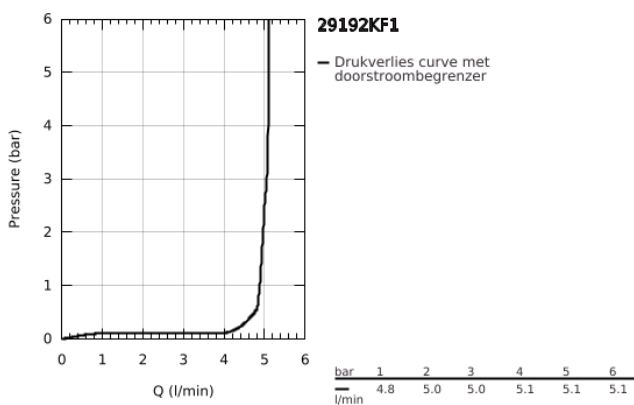

29 192 KF1 ESSENCE TWEEGATS WASTAFELMENGKRAAN M-SIZE

PRODUCTOMSCHRIJVING

- Kleur: phantom black
- wandmontage
- alleen te gebruiken met ruwbouwset 23 571 000 / 32 635 000
- let op: zonder inbouwdeel
- metalen rozet
- metalen hendel
- GROHE EcoJoy waterbesparende technologie
- maximale doorstroming (bij 3 bar): 5 l/min
- GROHE Aquaguide instelbare mousseur
- bouwmaat: 110 mm
- sprong: 183 mm
- professionele versie

29 192 KF1 ESSENCE TWEEGATS WASTAFELMENGKRAAN M-SIZE

RESERVEONDERDELEN , maart 2022 – nu

- 1: Greep (Bestelnummer 46916KF0)
 - 2: Uitloop (Bestelnummer 48638KF0)
 - 2.1: Mousseur (Bestelnummer 48480000)
 - 2.2: Borgschroef (Bestelnummer 43094000)
 - 3: Verlengset (Bestelnummer 46943000)*
- * Optionele accessoires