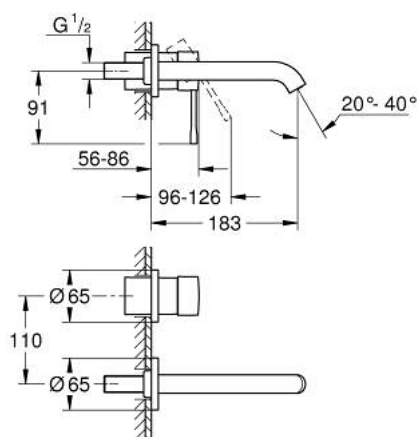

29 192 KF1 ESSENCE MITIGEUR MONOCOMMANDE 2 TROUS LAVABO TAILLE M

DESCRIPTION DU PRODUIT

- Couleur: phantom black
- montage mural
- à combiner impérativement avec 23 571 000 / 32 635 000
- attention : livré sans le corps encastré
- rosace en métal
- levier en métal
- GROHE EcoJoy technologie d'économie d'eau
- débit maximal (à 3 bar) : 5 l/min
- GROHE AquaGuide mousseur ajustable
- entr'axe: 110 mm
- saillie: 183 mm
- édition professionnelle

29 192 KF1 ESSENCE MITIGEUR MONOCOMMANDE 2 TROUS LAVABO TAILLE M

PIÈCES DE RECHANGE, mars 2022 – maintenant

- 1: Levier (Numéro de commande 46916KF0)
 - 2: Bec col de cygne (Numéro de commande 48638KF0)
 - 2.1: Mousseur (Numéro de commande 48480000)
 - 2.2: Vis de rosace (Numéro de commande 43094000)
 - 3: Rallonge d'alimentation (Numéro de commande 46943000)*
- * Accessoires optionels