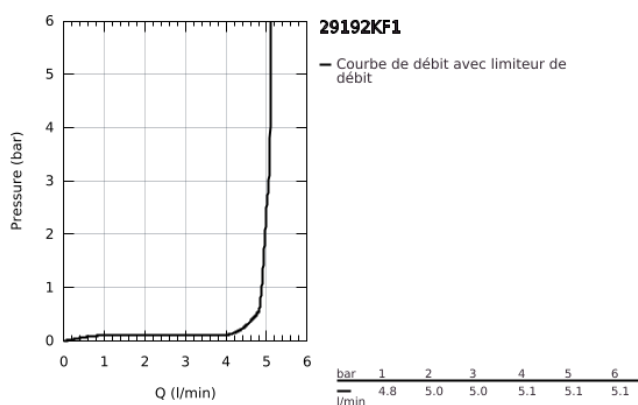

29 192 KF1 ESSENCE MITIGEUR MONOCOMMANDE 2 TROUS LAVABO TAILLE M

DESCRIPTION DU PRODUIT

- Couleur: phantom black
- montage mural
- à combiner impérativement avec 23 571 000 / 32 635 000
- attention : livré sans le corps encastré
- rosace en métal
- levier en métal
- GROHE EcoJoy technologie d'économie d'eau
- débit maximal (à 3 bar) : 5 l/min
- GROHE AquaGuide mousseur ajustable
- entr'axe: 110 mm
- saillie: 183 mm
- édition professionnelle

29 192 KF1 ESSENCE MITIGEUR MONOCOMMANDE 2 TROUS LAVABO TAILLE M

PIÈCES DE RECHANGE, mars 2022 – maintenant

- 1: Levier (Numéro de commande 46916KF0)
 - 2: Bec col de cygne (Numéro de commande 48638KF0)
 - 2.1: Mousseur (Numéro de commande 48480000)
 - 2.2: Vis de rosace (Numéro de commande 43094000)
 - 3: Rallonge d'alimentation (Numéro de commande 46943000)*
- * Accessoires optionels