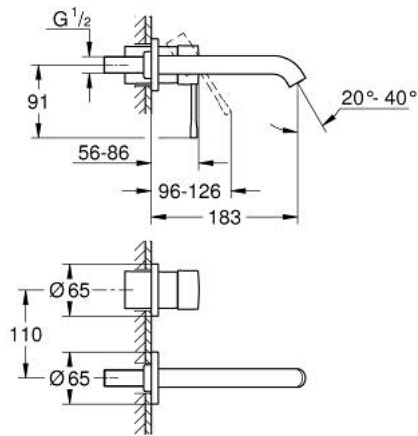

## 29 192 GN1 ESSENCE TWEEGATS WASTAFELMENGKRAAN M-SIZE

### PRODUCTOMSCHRIJVING

- Kleur: brushed cool sunrise
- wandmontage
- alleen te gebruiken met ruwbouwset 23 571 000 / 32 635 000
- let op: zonder inbouwdeel
- metalen rozet
- metalen hendel
- GROHE LongLife finish
- GROHE EcoJoy waterbesparende technologie
- maximale doorstroming (bij 3 bar): 5 l/min
- GROHE Aquaguide instelbare mousseur
- bouwmaat: 110 mm
- sprong: 183 mm
- professionele versie

### RESERVEONDERDELEN , april 2022 – nu

- 1: Greep (Bestelnummer 46916GN0)
  - 2: Uitloop (Bestelnummer 48638GN0)
  - 2.1: Mousseur (Bestelnummer 48480000)
  - 2.2: Borgschroef (Bestelnummer 43094000)
  - 3: Verlengset (Bestelnummer 46943000)\*
- \* Optionele accessoires