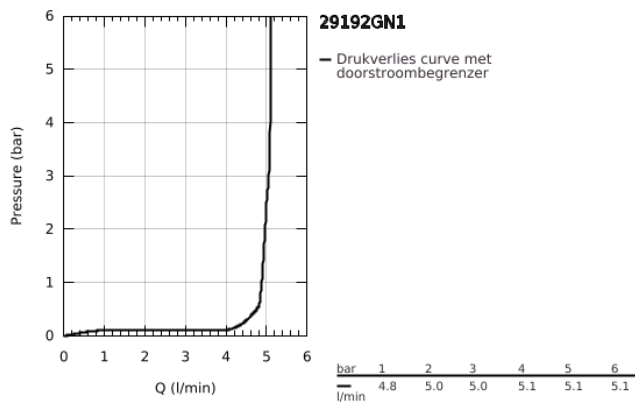

## 29 192 GN1 ESSENCE TWEEGATS WASTAFELMENGKRAAN M-SIZE

### PRODUCTOMSCHRIJVING

- Kleur: brushed cool sunrise
- wandmontage
- alleen te gebruiken met ruwbouwset 23 571 000 / 32 635 000
- let op: zonder inbouwdeel
- metalen rozet
- metalen hendel
- GROHE LongLife finish
- GROHE EcoJoy waterbesparende technologie
- maximale doorstroming (bij 3 bar): 5 l/min
- GROHE Aquaguide instelbare mousseur
- bouwmaat: 110 mm
- sprong: 183 mm
- professionele versie