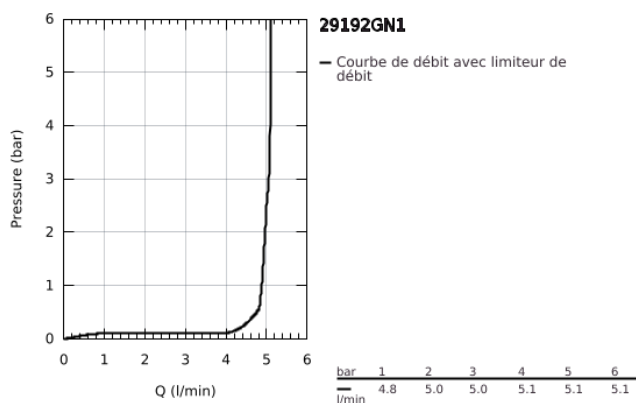

29 192 GN1 ESSENCE MITIGEUR MONOCOMMANDE 2 TROUS LAVABO TAILLE M

DESCRIPTION DU PRODUIT

- Couleur: brushed cool sunrise
- montage mural
- à combiner impérativement avec 23 571 000 / 32 635 000
- attention : livré sans le corps encastré
- rosace en métal
- levier en métal
- Finition GROHE LongLife
- GROHE EcoJoy technologie d'économie d'eau
- débit maximal (à 3 bar) : 5 l/min
- GROHE AquaGuide mousseur ajustable
- entr'axe: 110 mm
- saillie: 183 mm
- édition professionnelle

29 192 GN1 ESSENCE MITIGEUR MONOCOMMANDE 2 TROUS LAVABO TAILLE M

PIÈCES DE RECHANGE, avril 2022 – maintenant

- 1: Levier (Numéro de commande 46916GN0)
 - 2: Bec col de cygne (Numéro de commande 48638GN0)
 - 2.1: Mousseur (Numéro de commande 48480000)
 - 2.2: Vis de rosace (Numéro de commande 43094000)
 - 3: Rallonge d'alimentation (Numéro de commande 46943000)*
- * Accessoires optionels