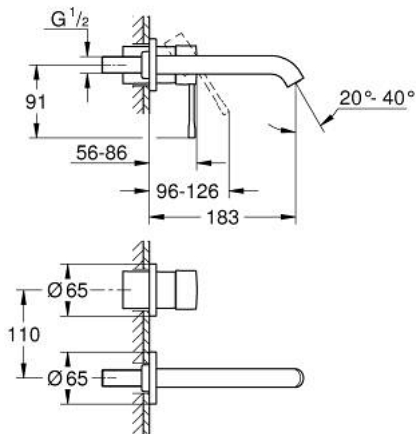

## 29 192 GL1 ESSENCE TWEEGATS WASTAFELMENGKRAAN M-SIZE

### PRODUCTOMSCHRIJVING

- Kleur: cool sunrise
- wandmontage
- alleen te gebruiken met ruwbouwset 23 571 000 / 32 635 000
- let op: zonder inbouwdeel
- metalen rozet
- metalen hendel
- GROHE LongLife finish
- GROHE EcoJoy waterbesparende technologie
- maximale doorstroming (bij 3 bar): 5 l/min
- GROHE Aquaguide instelbare mousseur
- bouwmaat: 110 mm
- sprong: 183 mm
- professionele versie

### RESERVEONDERDELEN , april 2022 – nu

- 1: Greep (Bestelnummer 46916GL0)
  - 2: Uitloop (Bestelnummer 48638GL0)
  - 2.1: Mousseur (Bestelnummer 48480000)
  - 2.2: Borgschroef (Bestelnummer 43094000)
  - 3: Verlengset (Bestelnummer 46943000)\*
- \* Optionele accessoires