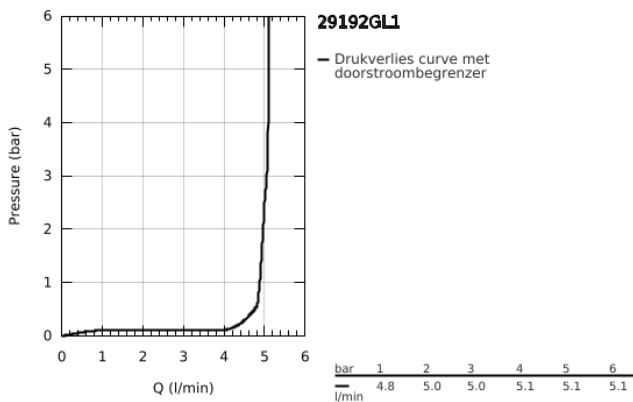

## 29 192 GL1 ESSENCE TWEEGATS WASTAFELMENGKRAAN M-SIZE

### PRODUCTOMSCHRIJVING

- Kleur: cool sunrise
- wandmontage
- alleen te gebruiken met ruwbouwset 23 571 000 / 32 635 000
- let op: zonder inbouwdeel
- metalen rozet
- metalen hendel
- GROHE LongLife finish
- GROHE EcoJoy waterbesparende technologie
- maximale doorstroming (bij 3 bar): 5 l/min
- GROHE Aquaguide instelbare mousseur
- bouwmaat: 110 mm
- sprong: 183 mm
- professionele versie