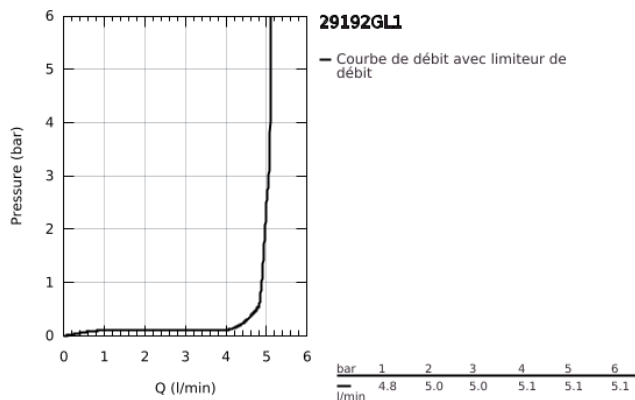

29 192 GL1 ESSENCE MITIGEUR MONOCOMMANDE 2 TROUS LAVABO TAILLE M

DESCRIPTION DU PRODUIT

- Couleur: cool sunrise
- montage mural
- à combiner impérativement avec 23 571 000 / 32 635 000
- attention : livré sans le corps encastré
- rosace en métal
- levier en métal
- Finition GROHE LongLife
- GROHE EcoJoy technologie d'économie d'eau
- débit maximal (à 3 bar) : 5 l/min
- GROHE AquaGuide mousseur ajustable
- entr'axe: 110 mm
- saillie: 183 mm
- édition professionnelle

29 192 GL1 ESSENCE MITIGEUR MONOCOMMANDE 2 TROUS LAVABO TAILLE M

PIÈCES DE RECHANGE, avril 2022 – maintenant

- 1: Levier (Numéro de commande 46916GL0)
 - 2: Bec col de cygne (Numéro de commande 48638GL0)
 - 2.1: Mousseur (Numéro de commande 48480000)
 - 2.2: Vis de rosace (Numéro de commande 43094000)
 - 3: Rallonge d'alimentation (Numéro de commande 46943000)*
- * Accessoires optionels