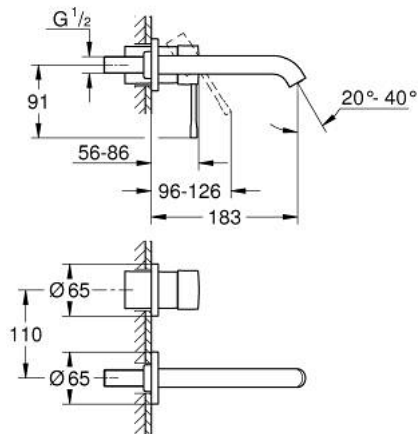

29 192 GL1 ESSENCE MITIGEUR MONOCOMMANDE 2 TROUS LAVABO TAILLE M

DESCRIPTION DU PRODUIT

- Couleur: cool sunrise
- montage mural
- à combiner impérativement avec 23 571 000 / 32 635 000
- attention : livré sans le corps encastré
- rosace en métal
- levier en métal
- Finition GROHE LongLife
- GROHE EcoJoy technologie d'économie d'eau
- débit maximal (à 3 bar) : 5 l/min
- GROHE AquaGuide mousseur ajustable
- entr'axe: 110 mm
- saillie: 183 mm
- édition professionnelle

29 192 GL1 ESSENCE MITIGEUR MONOCOMMANDE 2 TROUS LAVABO TAILLE M

PIÈCES DE RECHANGE, avril 2022 – maintenant

- 1: Levier (Numéro de commande 46916GL0)
 - 2: Bec col de cygne (Numéro de commande 48638GL0)
 - 2.1: Mousseur (Numéro de commande 48480000)
 - 2.2: Vis de rosace (Numéro de commande 43094000)
 - 3: Rallonge d'alimentation (Numéro de commande 46943000)*
- * Accessoires optionels