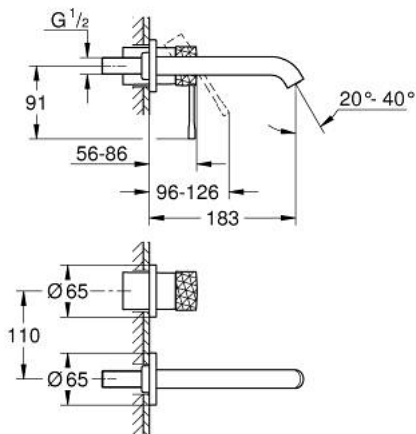

29 192 GF1 ESSENCE TWEEGATS WASTAFELMENGKRAAN M-SIZE

PRODUCTOMSCHRIJVING

- Kleur: crafted brushed cool sunrise
- wandmontage
- alleen te gebruiken met ruwbouwset 23 571 000 / 32 635 000
- let op: zonder inbouwdeel
- metalen rozet
- gehamerde metalen hendel
- GROHE LongLife finish
- GROHE EcoJoy waterbesparende technologie
- maximale doorstroming (bij 3 bar): 5 l/min
- GROHE Aquaguide instelbare mousseur
- bouwmaat: 110 mm
- sprong: 183 mm
- professionele versie

29 192 GF1 ESSENCE TWEEGATS WASTAFELMENGKRAAN M-SIZE

RESERVEONDERDELEN , december 2024 – nu

- 1: Greep (Bestelnummer 46916GF0)
 - 2: Uitloop (Bestelnummer 48638GN0)
 - 2.1: Mousseur (Bestelnummer 48480000)
 - 2.2: Borgschroef (Bestelnummer 43094000)
 - 3: Verlengset (Bestelnummer 46943000)*
- * Optionele accessoires