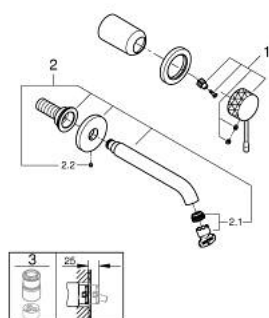

29 192 GF1 ESSENCE TWEEGATS WASTAFELMENGKRAAN M-SIZE

PRODUCTOMSCHRIJVING

- Kleur: crafted brushed cool sunrise
- wandmontage
- alleen te gebruiken met ruwbouwset 23 571 000 / 32 635 000
- let op: zonder inbouwdeel
- metalen rozet
- gehamerde metalen hendel
- GROHE LongLife finish
- GROHE EcoJoy waterbesparende technologie
- maximale doorstroming (bij 3 bar): 5 l/min
- GROHE Aquaguide instelbare mousseur
- bouwmaat: 110 mm
- sprong: 183 mm
- professionele versie

29 192 GF1 ESSENCE TWEEGATS WASTAFELMENGKRAAN M-SIZE

RESERVEONDERDELEN , december 2024 – nu

- 1: Greep (Bestelnummer 46916GF0)
 - 2: Uitloop (Bestelnummer 48638GN0)
 - 2.1: Mousseur (Bestelnummer 48480000)
 - 2.2: Borgschroef (Bestelnummer 43094000)
 - 3: Verlengset (Bestelnummer 46943000)*
- * Optionele accessoires