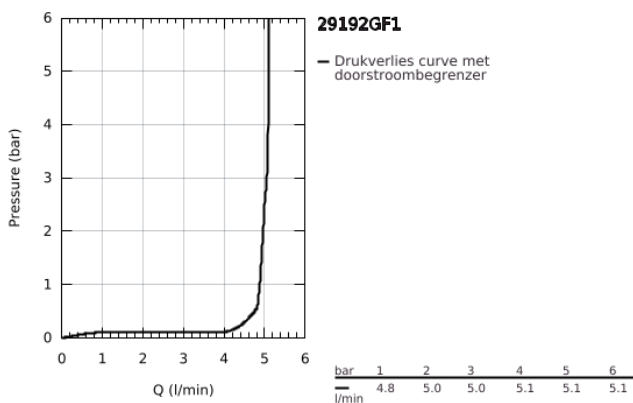

29 192 GF1 ESSENCE TWEEGATS WASTAFELMENGKRAAN M-SIZE

PRODUCTOMSCHRIJVING

- Kleur: crafted brushed cool sunrise
- wandmontage
- alleen te gebruiken met ruwbouwset 23 571 000 / 32 635 000
- let op: zonder inbouwdeel
- metalen rozet
- gehamerde metalen hendel
- GROHE LongLife finish
- GROHE EcoJoy waterbesparende technologie
- maximale doorstroming (bij 3 bar): 5 l/min
- GROHE Aquaguide instelbare mousseur
- bouwmaat: 110 mm
- sprong: 183 mm
- professionele versie

29 192 GF1 ESSENCE TWEEGATS WASTAFELMENGKRAAN M-SIZE

RESERVEONDERDELEN , december 2024 – nu

- 1: Greep (Bestelnummer 46916GF0)
 - 2: Uitloop (Bestelnummer 48638GN0)
 - 2.1: Mousseur (Bestelnummer 48480000)
 - 2.2: Borgschroef (Bestelnummer 43094000)
 - 3: Verlengset (Bestelnummer 46943000)*
- * Optionele accessoires