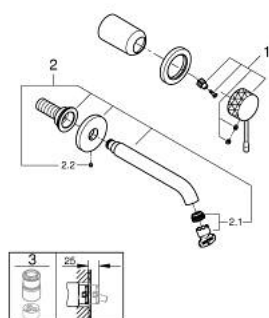

29 192 GF1 ESSENCE MITIGEUR MONOCOMMANDE 2 TROUS LAVABO TAILLE M

DESCRIPTION DU PRODUIT

- Couleur: crafted brushed cool sunrise
- montage mural
- à combiner impérativement avec 23 571 000 / 32 635 000
- attention : livré sans le corps encastré
- rosace en métal
- levier métallique martelé
- Finition GROHE LongLife
- GROHE EcoJoy technologie d'économie d'eau
- débit maximal (à 3 bar) : 5 l/min
- GROHE AquaGuide mousseur ajustable
- entr'axe: 110 mm
- saillie: 183 mm
- édition professionnelle

29 192 GF1 ESSENCE MITIGEUR MONOCOMMANDE 2 TROUS LAVABO TAILLE M

PIÈCES DE RECHANGE, décembre 2024 – maintenant

- 1: Levier (Numéro de commande 46916GF0)
 - 2: Bec col de cygne (Numéro de commande 48638GN0)
 - 2.1: Mousseur (Numéro de commande 48480000)
 - 2.2: Vis de rosace (Numéro de commande 43094000)
 - 3: Rallonge d'alimentation (Numéro de commande 46943000)*
- * Accessoires optionels