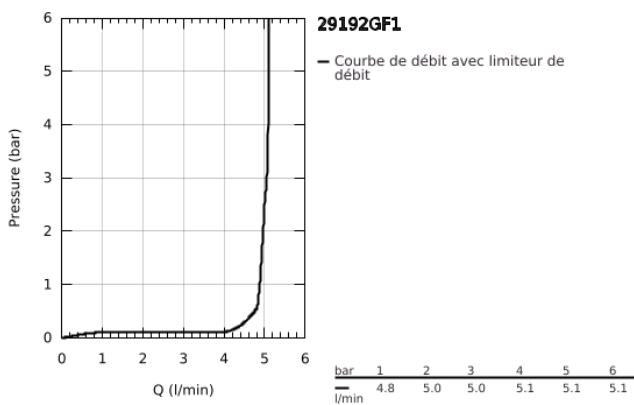

29 192 GF1 ESSENCE MITIGEUR MONOCOMMANDE 2 TROUS LAVABO TAILLE M

DESCRIPTION DU PRODUIT

- Couleur: crafted brushed cool sunrise
- montage mural
- à combiner impérativement avec 23 571 000 / 32 635 000
- attention : livré sans le corps encastré
- rosace en métal
- levier métallique martelé
- Finition GROHE LongLife
- GROHE EcoJoy technologie d'économie d'eau
- débit maximal (à 3 bar) : 5 l/min
- GROHE AquaGuide mousseur ajustable
- entr'axe: 110 mm
- saillie: 183 mm
- édition professionnelle

29 192 GF1 ESSENCE MITIGEUR MONOCOMMANDE 2 TROUS LAVABO TAILLE M

PIÈCES DE RECHANGE, décembre 2024 – maintenant

- 1: Levier (Numéro de commande 46916GF0)
 - 2: Bec col de cygne (Numéro de commande 48638GN0)
 - 2.1: Mousseur (Numéro de commande 48480000)
 - 2.2: Vis de rosace (Numéro de commande 43094000)
 - 3: Rallonge d'alimentation (Numéro de commande 46943000)*
- * Accessoires optionels