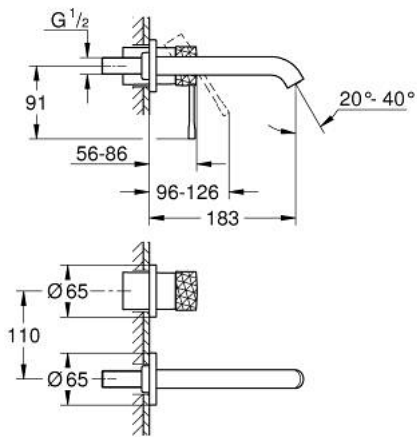

29 192 GF1 ESSENCE MITIGEUR MONOCOMMANDE 2 TROUS LAVABO TAILLE M

DESCRIPTION DU PRODUIT

- Couleur: crafted brushed cool sunrise
- montage mural
- à combiner impérativement avec 23 571 000 / 32 635 000
- attention : livré sans le corps encastré
- rosace en métal
- levier métallique martelé
- Finition GROHE LongLife
- GROHE EcoJoy technologie d'économie d'eau
- débit maximal (à 3 bar) : 5 l/min
- GROHE AquaGuide mousseur ajustable
- entr'axe: 110 mm
- saillie: 183 mm
- édition professionnelle

29 192 GF1 ESSENCE MITIGEUR MONOCOMMANDE 2 TROUS LAVABO TAILLE M

PIÈCES DE RECHANGE, décembre 2024 – maintenant

- 1: Levier (Numéro de commande 46916GF0)
 - 2: Bec col de cygne (Numéro de commande 48638GN0)
 - 2.1: Mousseur (Numéro de commande 48480000)
 - 2.2: Vis de rosace (Numéro de commande 43094000)
 - 3: Rallonge d'alimentation (Numéro de commande 46943000)*
- * Accessoires optionels