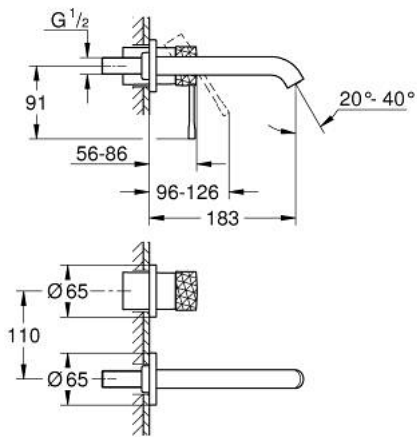

29 192 DE1 ESSENCE TWEEGATS WASTAFELMENGKRAAN M-SIZE

PRODUCTOMSCHRIJVING

- Kleur: crafted brushed warm sunset
- wandmontage
- alleen te gebruiken met ruwbouwset 23 571 000 / 32 635 000
- let op: zonder inbouwdeel
- metalen rozet
- gehamerde metalen hendel
- GROHE LongLife finish
- GROHE EcoJoy waterbesparende technologie
- maximale doorstroming (bij 3 bar): 5 l/min
- GROHE Aquaguide instelbare mousseur
- bouwmaat: 110 mm
- sprong: 183 mm
- professionele versie

29 192 DE1 ESSENCE TWEEGATS WASTAFELMENGKRAAN M-SIZE

RESERVEONDERDELEN , december 2024 – nu

- 1: Greep (Bestelnummer 46916DE0)
 - 2: Uitloop (Bestelnummer 48638DL0)
 - 2.1: Mousseur (Bestelnummer 48480000)
 - 2.2: Borgschroef (Bestelnummer 43094000)
 - 3: Verlengset (Bestelnummer 46943000)*
- * Optionele accessoires