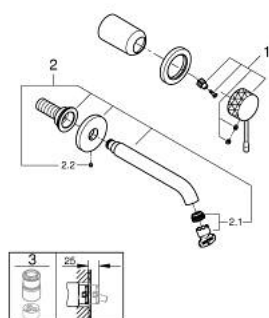

29 192 DE1 ESSENCE TWEEGATS WASTAFELMENGKRAAN M-SIZE

PRODUCTOMSCHRIJVING

- Kleur: crafted brushed warm sunset
- wandmontage
- alleen te gebruiken met ruwbouwset 23 571 000 / 32 635 000
- let op: zonder inbouwdeel
- metalen rozet
- gehamerde metalen hendel
- GROHE LongLife finish
- GROHE EcoJoy waterbesparende technologie
- maximale doorstroming (bij 3 bar): 5 l/min
- GROHE Aquaguide instelbare mousseur
- bouwmaat: 110 mm
- sprong: 183 mm
- professionele versie

29 192 DE1 ESSENCE TWEEGATS WASTAFELMENGKRAAN M-SIZE

RESERVEONDERDELEN , december 2024 – nu

- 1: Greep (Bestelnummer 46916DE0)
 - 2: Uitloop (Bestelnummer 48638DL0)
 - 2.1: Mousseur (Bestelnummer 48480000)
 - 2.2: Borgschroef (Bestelnummer 43094000)
 - 3: Verlengset (Bestelnummer 46943000)*
- * Optionele accessoires