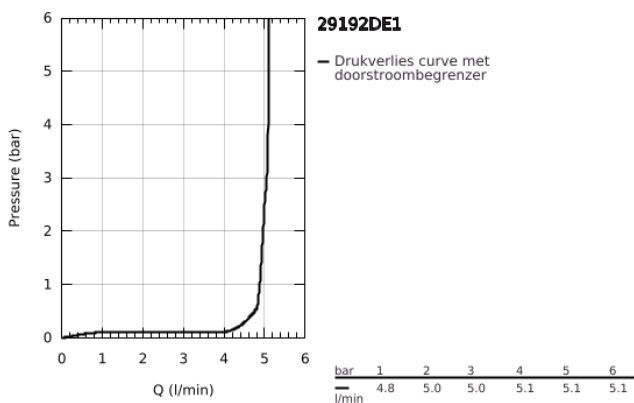

29 192 DE1 ESSENCE TWEEGATS WASTAFELMENGKRAAN M-SIZE

PRODUCTOMSCHRIJVING

- Kleur: crafted brushed warm sunset
- wandmontage
- alleen te gebruiken met ruwbouwset 23 571 000 / 32 635 000
- let op: zonder inbouwdeel
- metalen rozet
- gehamerde metalen hendel
- GROHE LongLife finish
- GROHE EcoJoy waterbesparende technologie
- maximale doorstroming (bij 3 bar): 5 l/min
- GROHE Aquaguide instelbare mousseur
- bouwmaat: 110 mm
- sprong: 183 mm
- professionele versie

29 192 DE1 ESSENCE TWEEGATS WASTAFELMENGKRAAN M-SIZE

RESERVEONDERDELEN , december 2024 – nu

- 1: Greep (Bestelnummer 46916DE0)
 - 2: Uitloop (Bestelnummer 48638DL0)
 - 2.1: Mousseur (Bestelnummer 48480000)
 - 2.2: Borgschroef (Bestelnummer 43094000)
 - 3: Verlengset (Bestelnummer 46943000)*
- * Optionele accessoires