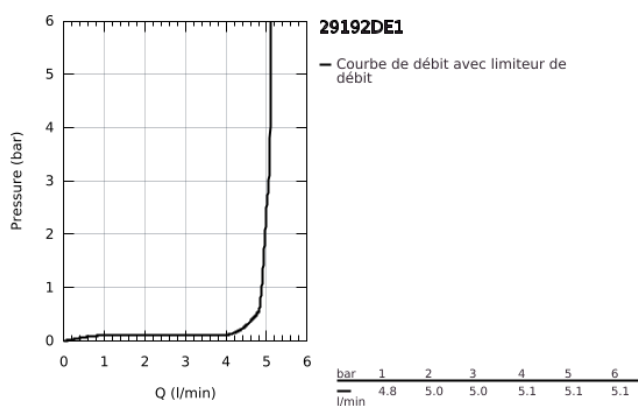

29 192 DE1 ESSENCE MITIGEUR MONOCOMMANDE 2 TROUS LAVABO TAILLE M

DESCRIPTION DU PRODUIT

- Couleur: crafted brushed warm sunset
- montage mural
- à combiner impérativement avec 23 571 000 / 32 635 000
- attention : livré sans le corps encastré
- rosace en métal
- levier métallique martelé
- Finition GROHE LongLife
- GROHE EcoJoy technologie d'économie d'eau
- débit maximal (à 3 bar) : 5 l/min
- GROHE AquaGuide mousseur ajustable
- entr'axe: 110 mm
- saillie: 183 mm
- édition professionnelle

29 192 DE1 ESSENCE MITIGEUR MONOCOMMANDE 2 TROUS LAVABO TAILLE M

PIÈCES DE RECHANGE, décembre 2024 – maintenant

- 1: Levier (Numéro de commande 46916DE0)
 - 2: Bec col de cygne (Numéro de commande 48638DL0)
 - 2.1: Mousseur (Numéro de commande 48480000)
 - 2.2: Vis de rosace (Numéro de commande 43094000)
 - 3: Rallonge d'alimentation (Numéro de commande 46943000)*
- * Accessoires optionels