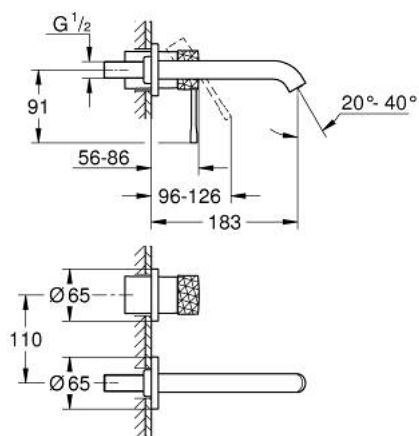

29 192 DE1 ESSENCE MITIGEUR MONOCOMMANDE 2 TROUS LAVABO TAILLE M

DESCRIPTION DU PRODUIT

- Couleur: crafted brushed warm sunset
- montage mural
- à combiner impérativement avec 23 571 000 / 32 635 000
- attention : livré sans le corps encastré
- rosace en métal
- levier métallique martelé
- Finition GROHE LongLife
- GROHE EcoJoy technologie d'économie d'eau
- débit maximal (à 3 bar) : 5 l/min
- GROHE AquaGuide mousseur ajustable
- entr'axe: 110 mm
- saillie: 183 mm
- édition professionnelle

29 192 DE1 ESSENCE MITIGEUR MONOCOMMANDE 2 TROUS LAVABO TAILLE M

PIÈCES DE RECHANGE, décembre 2024 – maintenant

- 1: Levier (Numéro de commande 46916DE0)
 - 2: Bec col de cygne (Numéro de commande 48638DL0)
 - 2.1: Mousseur (Numéro de commande 48480000)
 - 2.2: Vis de rosace (Numéro de commande 43094000)
 - 3: Rallonge d'alimentation (Numéro de commande 46943000)*
- * Accessoires optionels