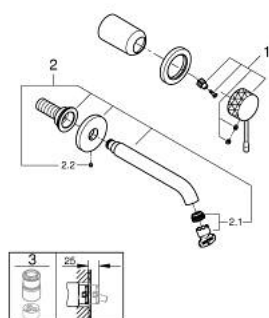

29 192 DE1 ESSENCE MITIGEUR MONOCOMMANDE 2 TROUS LAVABO TAILLE M

DESCRIPTION DU PRODUIT

- Couleur: crafted brushed warm sunset
- montage mural
- à combiner impérativement avec 23 571 000 / 32 635 000
- attention : livré sans le corps encastré
- rosace en métal
- levier métallique martelé
- Finition GROHE LongLife
- GROHE EcoJoy technologie d'économie d'eau
- débit maximal (à 3 bar) : 5 l/min
- GROHE AquaGuide mousseur ajustable
- entr'axe: 110 mm
- saillie: 183 mm
- édition professionnelle

29 192 DE1 ESSENCE MITIGEUR MONOCOMMANDE 2 TROUS LAVABO TAILLE M

PIÈCES DE RECHANGE, décembre 2024 – maintenant

- 1: Levier (Numéro de commande 46916DE0)
 - 2: Bec col de cygne (Numéro de commande 48638DL0)
 - 2.1: Mousseur (Numéro de commande 48480000)
 - 2.2: Vis de rosace (Numéro de commande 43094000)
 - 3: Rallonge d'alimentation (Numéro de commande 46943000)*
- * Accessoires optionels