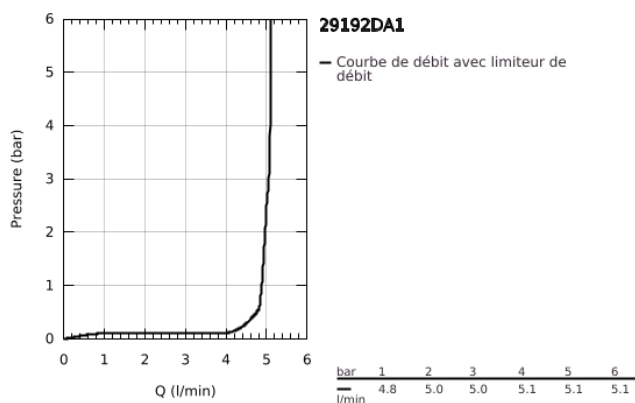

29 192 DA1 ESSENCE MITIGEUR MONOCOMMANDE 2 TROUS LAVABO TAILLE M

DESCRIPTION DU PRODUIT

- Couleur: warm sunset
- montage mural
- à combiner impérativement avec 23 571 000 / 32 635 000
- attention : livré sans le corps encastré
- rosace en métal
- levier en métal
- Finition GROHE LongLife
- GROHE EcoJoy technologie d'économie d'eau
- débit maximal (à 3 bar) : 5 l/min
- GROHE AquaGuide mousseur ajustable
- entr'axe: 110 mm
- saillie: 183 mm
- édition professionnelle

29 192 DA1 ESSENCE MITIGEUR MONOCOMMANDE 2 TROUS LAVABO TAILLE M

PIÈCES DE RECHANGE, avril 2022 – maintenant

- 1: Levier (Numéro de commande 46916DA0)
 - 2: Bec col de cygne (Numéro de commande 48638DA0)
 - 2.1: Mousseur (Numéro de commande 48480000)
 - 2.2: Vis de rosace (Numéro de commande 43094000)
 - 3: Rallonge d'alimentation (Numéro de commande 46943000)*
- * Accessoires optionels