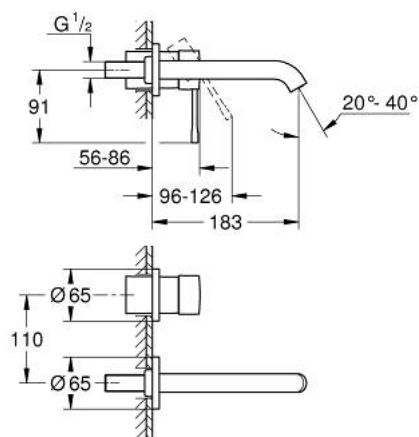

29 192 DA1 ESSENCE MITIGEUR MONOCOMMANDE 2 TROUS LAVABO TAILLE M

DESCRIPTION DU PRODUIT

- Couleur: warm sunset
- montage mural
- à combiner impérativement avec 23 571 000 / 32 635 000
- attention : livré sans le corps encastré
- rosace en métal
- levier en métal
- Finition GROHE LongLife
- GROHE EcoJoy technologie d'économie d'eau
- débit maximal (à 3 bar) : 5 l/min
- GROHE AquaGuide mousseur ajustable
- entr'axe: 110 mm
- saillie: 183 mm
- édition professionnelle

29 192 DA1 ESSENCE MITIGEUR MONOCOMMANDE 2 TROUS LAVABO TAILLE M

PIÈCES DE RECHANGE, avril 2022 – maintenant

- 1: Levier (Numéro de commande 46916DA0)
 - 2: Bec col de cygne (Numéro de commande 48638DA0)
 - 2.1: Mousseur (Numéro de commande 48480000)
 - 2.2: Vis de rosace (Numéro de commande 43094000)
 - 3: Rallonge d'alimentation (Numéro de commande 46943000)*
- * Accessoires optionels