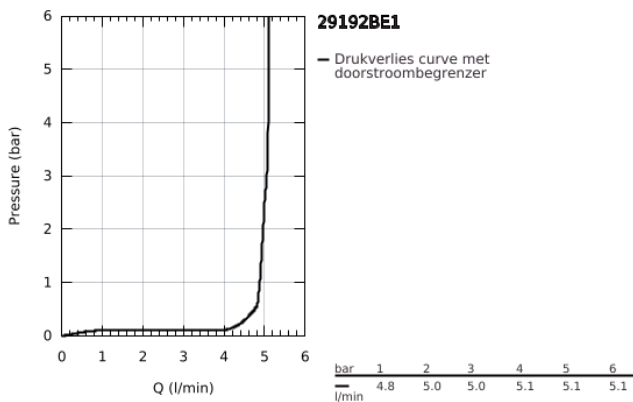

29 192 BE1 ESSENCE TWEEGATS WASTAFELMENGKRAAN M-SIZE

PRODUCTOMSCHRIJVING

- Kleur: nickel
- wandmontage
- alleen te gebruiken met ruwbouwset 23 571 000 / 32 635 000
- let op: zonder inbouwdeel
- metalen rozet
- metalen hendel
- GROHE LongLife finish
- GROHE EcoJoy waterbesparende technologie
- maximale doorstroming (bij 3 bar): 5 l/min
- GROHE Aquaguide instelbare mousseur
- bouwmaat: 110 mm
- sprong: 183 mm
- professionele versie

29 192 BE1 ESSENCE TWEEGATS WASTAFELMENGKRAAN M-SIZE

RESERVEONDERDELEN , april 2022 – nu

- 1: Greep (Bestelnummer 46916BE0)
 - 2: Uitloop (Bestelnummer 48638BE0)
 - 2.1: Mousseur (Bestelnummer 48480000)
 - 2.2: Borgschroef (Bestelnummer 43094000)
 - 3: Verlengset (Bestelnummer 46943000)*
- * Optionele accessoires