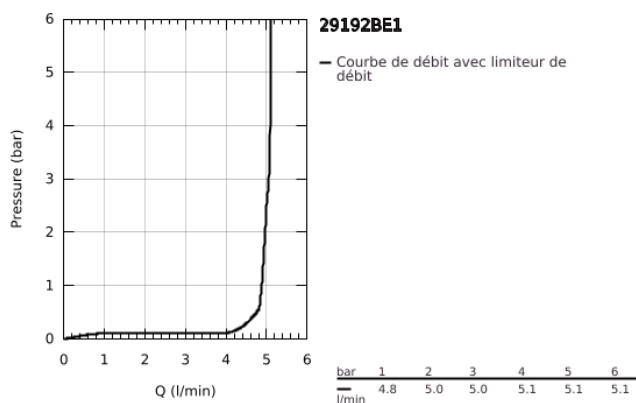

## 29 192 BE1 ESSENCE MITIGEUR MONOCOMMANDE 2 TROUS LAVABO TAILLE M

### DESCRIPTION DU PRODUIT

- Couleur: nickel
- montage mural
- à combiner impérativement avec 23 571 000 / 32 635 000
- attention : livré sans le corps encastré
- rosace en métal
- levier en métal
- Finition GROHE LongLife
- GROHE EcoJoy technologie d'économie d'eau
- débit maximal (à 3 bar) : 5 l/min
- GROHE AquaGuide mousseur ajustable
- entr'axe: 110 mm
- saillie: 183 mm
- édition professionnelle