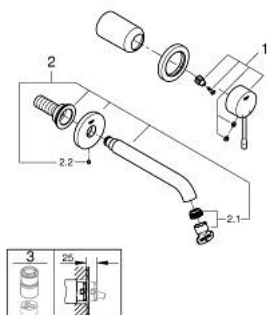

## 29 192 BE1 ESSENCE MITIGEUR MONOCOMMANDE 2 TROUS LAVABO TAILLE M

### DESCRIPTION DU PRODUIT

- Couleur: nickel
- montage mural
- à combiner impérativement avec 23 571 000 / 32 635 000
- attention : livré sans le corps encastré
- rosace en métal
- levier en métal
- Finition GROHE LongLife
- GROHE EcoJoy technologie d'économie d'eau
- débit maximal (à 3 bar) : 5 l/min
- GROHE AquaGuide mousseur ajustable
- entr'axe: 110 mm
- saillie: 183 mm
- édition professionnelle

### PIÈCES DE RECHANGE, avril 2022 – maintenant

- 1: Levier (Numéro de commande 46916BE0)
  - 2: Bec col de cygne (Numéro de commande 48638BE0)
  - 2.1: Mousseur (Numéro de commande 48480000)
  - 2.2: Vis de rosace (Numéro de commande 43094000)
  - 3: Rallonge d'alimentation (Numéro de commande 46943000)\*
- \* Accessoires optionels