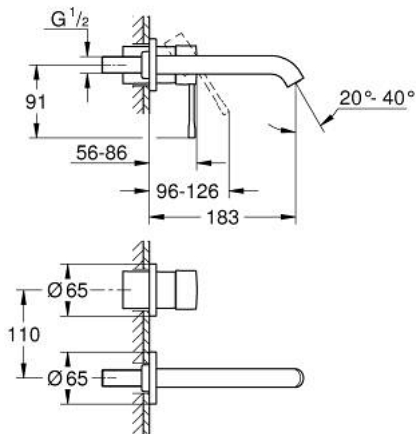

## 29 192 AL1 ESSENCE TWEEGATS WASTAFELMENGKRAAN M-SIZE

### PRODUCTOMSCHRIJVING

- Kleur: brushed hard graphite
- wandmontage
- alleen te gebruiken met ruwbouwset 23 571 000 / 32 635 000
- let op: zonder inbouwdeel
- metalen rozet
- metalen hendel
- GROHE LongLife finish
- GROHE EcoJoy waterbesparende technologie
- maximale doorstroming (bij 3 bar): 5 l/min
- GROHE Aquaguide instelbare mousseur
- bouwmaat: 110 mm
- sprong: 183 mm
- professionele versie

### RESERVEONDERDELEN , april 2022 – nu

- 1: Greep (Bestelnummer 46916AL0)
  - 2: Uitloop (Bestelnummer 48638AL0)
  - 2.1: Mousseur (Bestelnummer 48480000)
  - 2.2: Borgschroef (Bestelnummer 43094000)
  - 3: Verlengset (Bestelnummer 46943000)\*
- \* Optionele accessoires