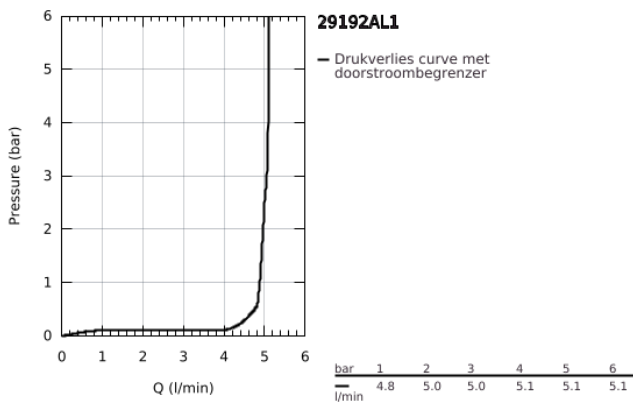

## 29 192 AL1 ESSENCE TWEEGATS WASTAFELMENGKRAAN M-SIZE

### PRODUCTOMSCHRIJVING

- Kleur: brushed hard graphite
- wandmontage
- alleen te gebruiken met ruwbouwset 23 571 000 / 32 635 000
- let op: zonder inbouwdeel
- metalen rozet
- metalen hendel
- GROHE LongLife finish
- GROHE EcoJoy waterbesparende technologie
- maximale doorstroming (bij 3 bar): 5 l/min
- GROHE Aquaguide instelbare mousseur
- bouwmaat: 110 mm
- sprong: 183 mm
- professionele versie