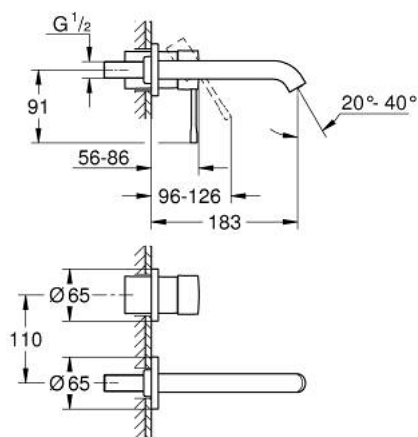

29 192 AL1 ESSENCE MITIGEUR MONOCOMMANDE 2 TROUS LAVABO TAILLE M

DESCRIPTION DU PRODUIT

- Couleur: brushed hard graphite
- montage mural
- à combiner impérativement avec 23 571 000 / 32 635 000
- attention : livré sans le corps encastré
- rosace en métal
- levier en métal
- Finition GROHE LongLife
- GROHE EcoJoy technologie d'économie d'eau
- débit maximal (à 3 bar) : 5 l/min
- GROHE AquaGuide mousseur ajustable
- entr'axe: 110 mm
- saillie: 183 mm
- édition professionnelle

29 192 AL1 ESSENCE MITIGEUR MONOCOMMANDE 2 TROUS LAVABO TAILLE M

PIÈCES DE RECHANGE, avril 2022 – maintenant

- 1: Levier (Numéro de commande 46916AL0)
 - 2: Bec col de cygne (Numéro de commande 48638AL0)
 - 2.1: Mousseur (Numéro de commande 48480000)
 - 2.2: Vis de rosace (Numéro de commande 43094000)
 - 3: Rallonge d'alimentation (Numéro de commande 46943000)*
- * Accessoires optionels