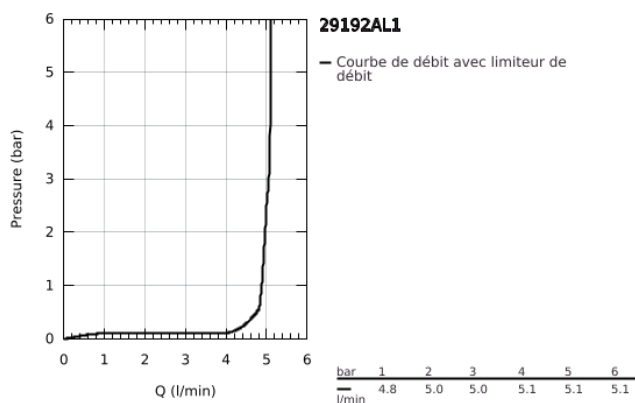

29 192 AL1 ESSENCE MITIGEUR MONOCOMMANDE 2 TROUS LAVABO TAILLE M

DESCRIPTION DU PRODUIT

- Couleur: brushed hard graphite
- montage mural
- à combiner impérativement avec 23 571 000 / 32 635 000
- attention : livré sans le corps encastré
- rosace en métal
- levier en métal
- Finition GROHE LongLife
- GROHE EcoJoy technologie d'économie d'eau
- débit maximal (à 3 bar) : 5 l/min
- GROHE AquaGuide mousseur ajustable
- entr'axe: 110 mm
- saillie: 183 mm
- édition professionnelle

29 192 AL1 ESSENCE MITIGEUR MONOCOMMANDE 2 TROUS LAVABO TAILLE M

PIÈCES DE RECHANGE, avril 2022 – maintenant

- 1: Levier (Numéro de commande 46916AL0)
 - 2: Bec col de cygne (Numéro de commande 48638AL0)
 - 2.1: Mousseur (Numéro de commande 48480000)
 - 2.2: Vis de rosace (Numéro de commande 43094000)
 - 3: Rallonge d'alimentation (Numéro de commande 46943000)*
- * Accessoires optionels