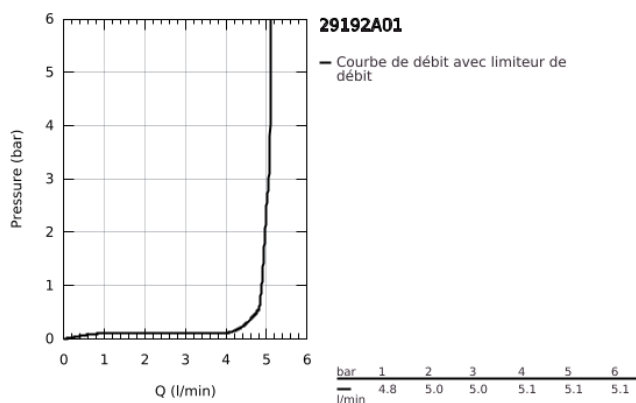

## 29 192 A01 ESSENCE MITIGEUR MONOCOMMANDE 2 TROUS LAVABO TAILLE M

### DESCRIPTION DU PRODUIT

- Couleur: hard graphite
- montage mural
- à combiner impérativement avec 23 571 000 / 32 635 000
- attention : livré sans le corps encastré
- rosace en métal
- levier en métal
- Finition GROHE LongLife
- GROHE EcoJoy technologie d'économie d'eau
- débit maximal (à 3 bar) : 5 l/min
- GROHE AquaGuide mousseur ajustable
- entr'axe: 110 mm
- saillie: 183 mm
- édition professionnelle