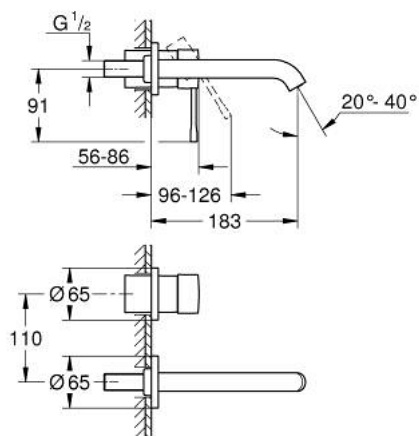

29 192 001 ESSENCE TWEEGATS WASTAFELMENGKRAAN M-SIZE

PRODUCTOMSCHRIJVING

- Kleur: chroom
- wandmontage
- alleen te gebruiken met ruwbouwset 23 571 000 / 32 635 000
- let op: zonder inbouwdeel
- metalen rozet
- metalen hendel
- GROHE LongLife finish
- GROHE EcoJoy waterbesparende technologie
- maximale doorstroming (bij 3 bar): 5 l/min
- GROHE Aquaguide instelbare mousseur
- bouwmaat: 110 mm
- sprong: 183 mm
- professionele versie

29 192 001 **ESSENCE TWEEGATS WASTAFELMENGKRAAN**
M-SIZE

RESERVEONDERDELEN , april 2022 – nu

- 1: Greep (Bestelnummer 46916000)
 - 2: Uitloop (Bestelnummer 48638000)
 - 2.1: Mousseur (Bestelnummer 48480000)
 - 2.2: Borgschroef (Bestelnummer 43094000)
 - 3: Verlengset (Bestelnummer 46943000)*
- * Optionele accessoires