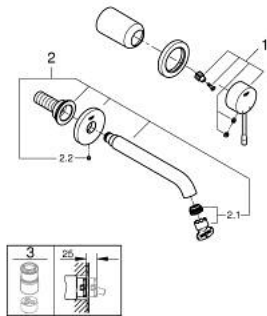

29 192 001 ESSENCE TWEEGATS WASTAFELMENGKRAAN M-SIZE

PRODUCTOMSCHRIJVING

- Kleur: chroom
- wandmontage
- alleen te gebruiken met ruwbouwset 23 571 000 / 32 635 000
- let op: zonder inbouwdeel
- metalen rozet
- metalen hendel
- GROHE LongLife finish
- GROHE EcoJoy waterbesparende technologie
- maximale doorstroming (bij 3 bar): 5 l/min
- GROHE Aquaguide instelbare mousseur
- bouwmaat: 110 mm
- sprong: 183 mm
- professionele versie

29 192 001 **ESSENCE TWEEGATS WASTAFELMENGKRAAN**
M-SIZE

RESERVEONDERDELEN , april 2022 – nu

- 1: Greep (Bestelnummer 46916000)
 - 2: Uitloop (Bestelnummer 48638000)
 - 2.1: Mousseur (Bestelnummer 48480000)
 - 2.2: Borgschroef (Bestelnummer 43094000)
 - 3: Verlengset (Bestelnummer 46943000)*
- * Optionele accessoires