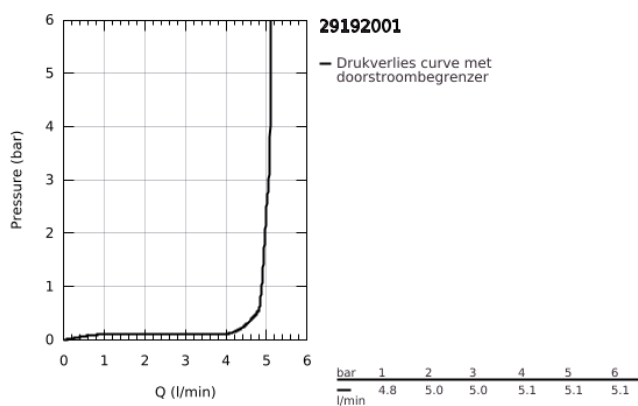

29 192 001 ESSENCE TWEEGATS WASTAFELMENGKRAAN M-SIZE

PRODUCTOMSCHRIJVING

- Kleur: chroom
- wandmontage
- alleen te gebruiken met ruwbouwset 23 571 000 / 32 635 000
- let op: zonder inbouwdeel
- metalen rozet
- metalen hendel
- GROHE LongLife finish
- GROHE EcoJoy waterbesparende technologie
- maximale doorstroming (bij 3 bar): 5 l/min
- GROHE Aquaguide instelbare mousseur
- bouwmaat: 110 mm
- sprong: 183 mm
- professionele versie

29 192 001 **ESSENCE TWEEGATS WASTAFELMENGKRAAN**
M-SIZE

RESERVEONDERDELEN , april 2022 – nu

- 1: Greep (Bestelnummer 46916000)
 - 2: Uitloop (Bestelnummer 48638000)
 - 2.1: Mousseur (Bestelnummer 48480000)
 - 2.2: Borgschroef (Bestelnummer 43094000)
 - 3: Verlengset (Bestelnummer 46943000)*
- * Optionele accessoires