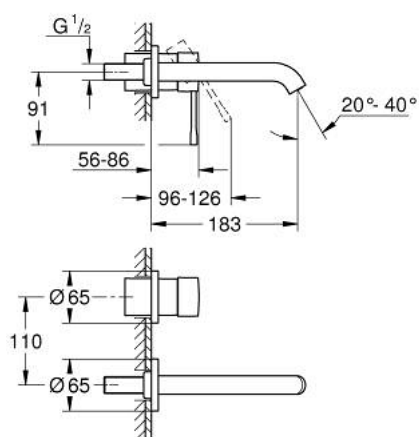

29 192 001 ESSENCE MITIGEUR MONOCOMMANDE 2 TROUS LAVABO TAILLE M

DESCRIPTION DU PRODUIT

- Couleur: chromé
- montage mural
- à combiner impérativement avec 23 571 000 / 32 635 000
- attention : livré sans le corps encastré
- rosace en métal
- levier en métal
- finition GROHE LongLife
- GROHE EcoJoy technologie d'économie d'eau
- débit maximal (à 3 bar) : 5 l/min
- GROHE AquaGuide mousseur ajustable
- entr'axe: 110 mm
- saillie: 183 mm
- édition professionnelle

29 192 001 **ESSENCE MITIGEUR MONOCOMMANDE 2 TROUS LAVABO**
TAILLE M

PIÈCES DE RECHANGE, avril 2022 – maintenant

- 1: Levier (Numéro de commande 46916000)
 - 2: Bec col de cygne (Numéro de commande 48638000)
 - 2.1: Mousseur (Numéro de commande 48480000)
 - 2.2: Vis de rosace (Numéro de commande 43094000)
 - 3: Rallonge d'alimentation (Numéro de commande 46943000)*
- * Accessoires optionels