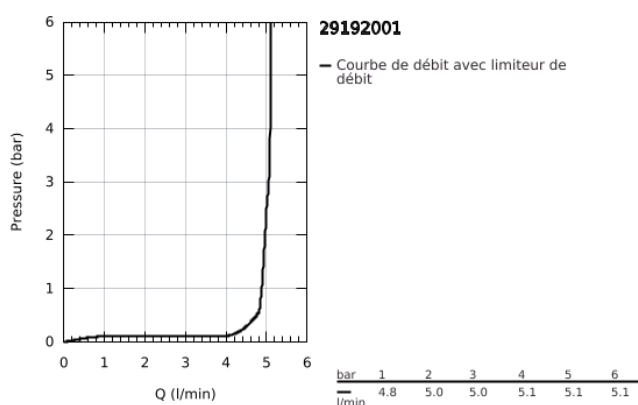

29 192 001 ESSENCE MITIGEUR MONOCOMMANDE 2 TROUS LAVABO TAILLE M

DESCRIPTION DU PRODUIT

- Couleur: chromé
- montage mural
- à combiner impérativement avec 23 571 000 / 32 635 000
- attention : livré sans le corps encastré
- rosace en métal
- levier en métal
- finition GROHE LongLife
- GROHE EcoJoy technologie d'économie d'eau
- débit maximal (à 3 bar) : 5 l/min
- GROHE AquaGuide mousseur ajustable
- entr'axe: 110 mm
- saillie: 183 mm
- édition professionnelle

29 192 001 **ESSENCE MITIGEUR MONOCOMMANDE 2 TROUS LAVABO**
TAILLE M

PIÈCES DE RECHANGE, avril 2022 – maintenant

- 1: Levier (Numéro de commande 46916000)
 - 2: Bec col de cygne (Numéro de commande 48638000)
 - 2.1: Mousseur (Numéro de commande 48480000)
 - 2.2: Vis de rosace (Numéro de commande 43094000)
 - 3: Rallonge d'alimentation (Numéro de commande 46943000)*
- * Accessoires optionels