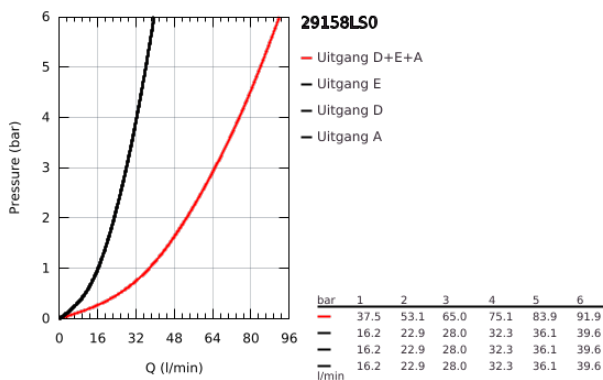

29 158 LS0 GROHTHERM SMARTCONTROL AFWERKSET MET 3 UITGANGEN

PRODUCTOMSCHRIJVING

- Kleur: moon white
- alleen te gebruiken met ruwbouwset GROHE Rapido SmartBox 35 604
- metalen rozet met GROHE FastFixation (bedekte bevestiging), na installatie 6° verstelbaar
- rozet 10 mm dun
- GROHE LongLife finish
- 1 SmartControl knop voor aan-uit, draai voor aanpassen volume
- verwisselbare pictogrammen
- GROHE ProGrip met kartelstructuur
- meerdere uitgangen kunnen tegelijkertijd worden gebruikt
- afdekplaat in glas moon white
- wordt geleverd zonder inbouwdeel 35 604 (apart te bestellen)
- doorstroming: uitgang D = 28 l/min uitgang E = 28 l/min uitgang A = 28 l/min uitgangen D+E+A = 65 l/min

29 158 LS0 GROHTHERM SMARTCONTROL AFWERKSET MET 3 UITGANGEN

RESERVEONDERDELEN , september 2016 – nu

1: Drukknoppen voor SmartControl (Bestelnummer 48361000)

1.1: druktoets (Bestelnummer 14077000)

2: Rozet (Bestelnummer 48369LS0)