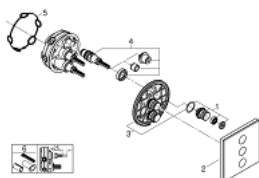

29 158 LS0 GROHTHERM SMARTCONTROL AFWERKSET MET 3 UITGANGEN

PRODUCTOMSCHRIJVING

- Kleur: moon white
- alleen te gebruiken met ruwbouwset GROHE Rapido SmartBox 35 604
- metalen rozet met GROHE FastFixation (bedekte bevestiging), na installatie 6° verstelbaar
- rozet 10 mm dun
- GROHE LongLife finish
- 1 SmartControl knop voor aan-uit, draai voor aanpassen volume
- verwisselbare pictogrammen
- GROHE ProGrip met kartelstructuur
- meerdere uitgangen kunnen tegelijkertijd worden gebruikt
- afdekplaat in glas moon white
- wordt geleverd zonder inbouwdeel 35 604 (apart te bestellen)
- doorstroming: uitgang D = 28 l/min uitgang E = 28 l/min uitgang A = 28 l/min uitgangen D+E+A = 65 l/min

29 158 LS0 GROHTHERM SMARTCONTROL AFWERKSET MET 3 UITGANGEN

RESERVEONDERDELEN , september 2016 – nu

1: Drukknoppen voor SmartControl (Bestelnummer 48361000)

1.1: druktoets (Bestelnummer 14077000)

2: Rozet (Bestelnummer 48369LS0)

3: Montageplaat (Bestelnummer 48365000)

4: Cartouche (Bestelnummer 48359000)

4.1: Spindel (Bestelnummer 49088000)

5: Dichting 1/2" (Bestelnummer 48360000)

6: Universele verlengset voor eengreepsmengkranen, 25 mm (Bestelnummer 14048000)*