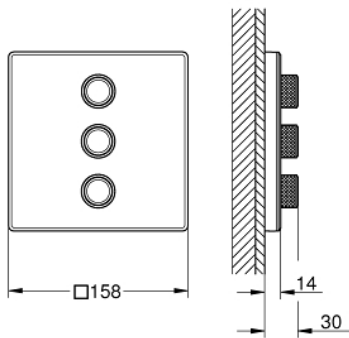

29 158 LS0 GROHTHERM SMARTCONTROL AFWERKSET MET 3 UITGANGEN

PRODUCTOMSCHRIJVING

- Kleur: moon white
- alleen te gebruiken met ruwbouwset GROHE Rapido SmartBox 35 604
- metalen rozet met GROHE FastFixation (bedekte bevestiging), na installatie 6° verstelbaar
- rozet 10 mm dun
- GROHE LongLife finish
- 1 SmartControl knop voor aan-uit, draai voor aanpassen volume
- verwisselbare pictogrammen
- GROHE ProGrip met kartelstructuur
- meerdere uitgangen kunnen tegelijkertijd worden gebruikt
- afdekplaat in glas moon white
- wordt geleverd zonder inbouwdeel 35 604 (apart te bestellen)
- doorstroming: uitgang D = 28 l/min uitgang E = 28 l/min uitgang A = 28 l/min uitgangen D+E+A = 65 l/min

29 158 LS0 GROHTHERM SMARTCONTROL AFWERKSET MET 3 UITGANGEN

RESERVEONDERDELEN , september 2016 – nu

1: Drukknoppen voor SmartControl (Bestelnummer 48361000)

1.1: druktoets (Bestelnummer 14077000)

2: Rozet (Bestelnummer 48369LS0)

3: Montageplaat (Bestelnummer 48365000)

4: Cartouche (Bestelnummer 48359000)

4.1: Spindel (Bestelnummer 49088000)

5: Dichting 1/2" (Bestelnummer 48360000)

6: Universele verlengset voor eengreepsmengkranen, 25 mm (Bestelnummer 14048000)*