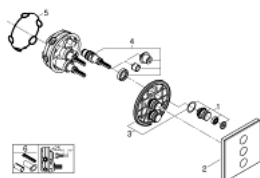

29 158 LS0 GROHTHERM SMARTCONTROL SET DE FINITION AVEC 3 SORTIES

DESCRIPTION DU PRODUIT

- Couleur: Moon White
- à combiner impérativement avec GROHE Rapido SmartBox 35 604
- Rosace murale en métal avec GROHE FastFixation, ajustable rétroactivement de 6°
- rosace 10 mm
- Finition GROHE LongLife
- 1 Bouton poussoir SmartControl pour ON-OFF, tourner pour l'ajustement du débit GROHE EcoJoy au débit maximum
- pictogrammes échangeables
- GROHE ProGrip avec surface moletée
- Sorties multiples pouvant être utilisées simultanément
- plaque de verre en moon white
- livré sans corps encastré 35 604 (à commander séparément)
- débit : Sortie D = 28 l/min Sortie E = 28 l/min Sortie A = 28 l/min Sortie D+E+A = 65 l/min

29 158 LS0 GROHTHERM SMARTCONTROL SET DE FINITION AVEC 3 SORTIES

PIÈCES DE RECHANGE, septembre 2016 – maintenant

1: Bouton-poussoir pour SmartControl (Numéro de commande 48361000)

1.1: touche (Numéro de commande 14077000)

2: Rosace (Numéro de commande 48369LS0)

3: Plaque de montage (Numéro de commande 48365000)

4: Cartouche (Numéro de commande 48359000)

4.1: Tige (Numéro de commande 49088000)

5: Joint 1/2" (Numéro de commande 48360000)