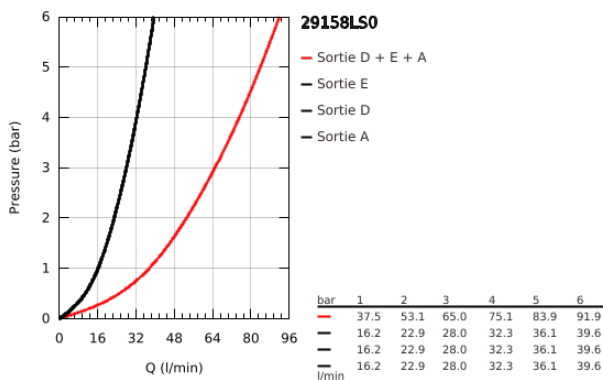

29 158 LS0 GROHTHERM SMARTCONTROL SET DE FINITION AVEC 3 SORTIES

DESCRIPTION DU PRODUIT

- Couleur: Moon White
- à combiner impérativement avec GROHE Rapido SmartBox 35 604
- Rosace murale en métal avec GROHE FastFixation, ajustable rétroactivement de 6°
- rosace 10 mm
- Finition GROHE LongLife
- 1 Bouton poussoir SmartControl pour ON-OFF, tourner pour l'ajustement du débit GROHE EcoJoy au débit maximum
- pictogrammes échangeables
- GROHE ProGrip avec surface moletée
- Sorties multiples pouvant être utilisées simultanément
- plaque de verre en moon white
- livré sans corps encastré 35 604 (à commander séparément)
- débit : Sortie D = 28 l/min Sortie E = 28 l/min Sortie A = 28 l/min Sortie D+E+A = 65 l/min

29 158 LS0 GROHTHERM SMARTCONTROL SET DE FINITION AVEC 3 SORTIES

PIÈCES DE RECHANGE, septembre 2016 – maintenant

1: Bouton-poussoir pour SmartControl (Numéro de commande 48361000)

1.1: touche (Numéro de commande 14077000)