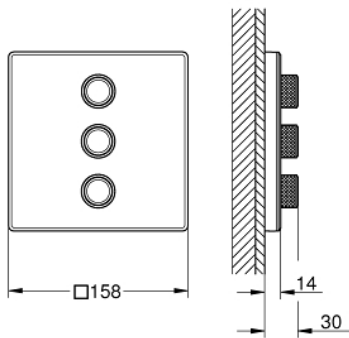

29 158 LS0 GROHTHERM SMARTCONTROL SET DE FINITION AVEC 3 SORTIES

DESCRIPTION DU PRODUIT

- Couleur: Moon White
- à combiner impérativement avec GROHE Rapido SmartBox 35 604
- Rosace murale en métal avec GROHE FastFixation, ajustable rétroactivement de 6°
- rosace 10 mm
- Finition GROHE LongLife
- 1 Bouton poussoir SmartControl pour ON-OFF, tourner pour l'ajustement du débit GROHE EcoJoy au débit maximum
- pictogrammes échangeables
- GROHE ProGrip avec surface moletée
- Sorties multiples pouvant être utilisées simultanément
- plaque de verre en moon white
- livré sans corps encastré 35 604 (à commander séparément)
- débit : Sortie D = 28 l/min Sortie E = 28 l/min Sortie A = 28 l/min Sortie D+E+A = 65 l/min

29 158 LS0 GROHTHERM SMARTCONTROL SET DE FINITION AVEC 3 SORTIES

PIÈCES DE RECHANGE, septembre 2016 – maintenant

1: Bouton-poussoir pour SmartControl (Numéro de commande 48361000)

1.1: touche (Numéro de commande 14077000)

2: Rosace (Numéro de commande 48369LS0)

3: Plaque de montage (Numéro de commande 48365000)

4: Cartouche (Numéro de commande 48359000)

4.1: Tige (Numéro de commande 49088000)

5: Joint 1/2" (Numéro de commande 48360000)