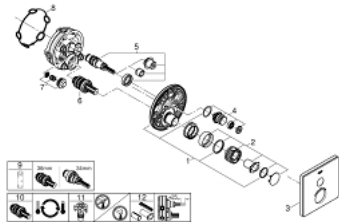

29 153 LS0 GROHTHERM SMARTCONTROL INBOUW THERMOSTAAT MET 1 UITGANG

PRODUCTOMSCHRIJVING

- Kleur: moon white
- alleen te gebruiken met ruwbouwset GROHE Rapido SmartBox 35 604
- metalen rozet met GROHE FastFixation (bedekte bevestiging), na installatie 6° verstelbaar
- GROHE LongLife finish
- 1 SmartControl knop voor aan-uit, draai voor aanpassen volume
- verwisselbare pictogrammen
- GROHE TurboStat: 2x sneller en 2x nauwkeuriger de gewenste temperatuur
- GROHE ProGrip met kartelstructuur
- GROHE SafeStop: instelknop met veiligheidsblokkering bij 38°C
- GROHE SafeStop Plus optionele temperatuurbegrenzer op 43°C of 46°C
- geïntegreerde BELGAQUA-erkende terugslagkleppen en filters
- afdekplaat in glas moon white
- let op: zonder inbouwdeel
- doorstroming: uitgang A (naar externe stopkraan) = 34 l/min uitgang B/C = 29 l/min

29 153 LS0 GROHTHERM SMARTCONTROL INBOUW THERMOSTAAT MET 1 UITGANG

RESERVEONDERDELEN , juni 2018 – nu

- 1: Montageplaat (Bestelnummer 48362000)
 - 2: Instelknop (Bestelnummer 49029000)
 - 2.1: Afdekkapje (Bestelnummer 1015030000)
 - 2.2: greepadapter (Bestelnummer 1015059990)
 - 3: Rozet (Bestelnummer 49038LS0)
 - 4: Drukknoppen voor SmartControl (Bestelnummer 48361000)
 - 4.1: druktoets (Bestelnummer 14077000)
 - 5: Cartouche (Bestelnummer 48359000)
 - 5.1: Spindel (Bestelnummer 49088000)
 - 6: Compact thermo-element 3/4" (Bestelnummer 49028000)
 - 7: Terugslagklep (Bestelnummer 49085000)
 - 8: Dichting 1/2" (Bestelnummer 48360000)
 - 9: Sleutel voor bovenstuk 3/4 (Bestelnummer 49059000)*
 - 10: GROHE TurboStat cartouche 3/4" (Bestelnummer 49003000)*
 - 11: Service stops (Bestelnummer 1405300M)*
 - 12: Universele verlengset voor eengreepsmengkranen, 25 mm (Bestelnummer 14048000)*
- * Optionele accessoires