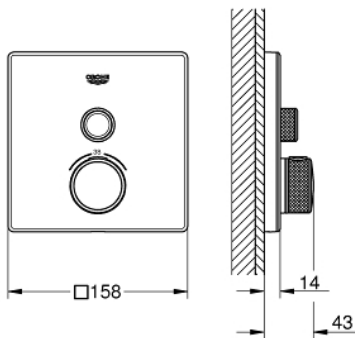

29 153 LS0 GROHTHERM SMARTCONTROL INBOUW THERMOSTAAT MET 1 UITGANG

PRODUCTOMSCHRIJVING

- Kleur: moon white
- alleen te gebruiken met ruwbouwset GROHE Rapido SmartBox 35 604
- metalen rozet met GROHE FastFixation (bedekte bevestiging), na installatie 6° verstelbaar
- GROHE LongLife finish
- 1 SmartControl knop voor aan-uit, draai voor aanpassen volume
- verwisselbare pictogrammen
- GROHE TurboStat: 2x sneller en 2x nauwkeuriger de gewenste temperatuur
- GROHE ProGrip met kartelstructuur
- GROHE SafeStop: instelknop met veiligheidsblokkering bij 38°C
- GROHE SafeStop Plus optionele temperatuurbegrenzer op 43°C of 46°C
- geïntegreerde BELGAQUA-erkende terugslagkleppen en filters
- afdekplaat in glas moon white
- let op: zonder inbouwdeel
- doorstroming: uitgang A (naar externe stopkraan) = 34 l/min uitgang B/C = 29 l/min

29 153 LS0 GROHTHERM SMARTCONTROL INBOUW THERMOSTAAT MET 1 UITGANG

RESERVEONDERDELEN , juni 2018 – nu

- 1: Montageplaat (Bestelnummer 48362000)
 - 2: Instelknop (Bestelnummer 49029000)
 - 2.1: Afdekkapje (Bestelnummer 1015030000)
 - 2.2: greepadapter (Bestelnummer 1015059990)
 - 3: Rozet (Bestelnummer 49038LS0)
 - 4: Drukknoppen voor SmartControl (Bestelnummer 48361000)
 - 4.1: druktoets (Bestelnummer 14077000)
 - 5: Cartouche (Bestelnummer 48359000)
 - 5.1: Spindel (Bestelnummer 49088000)
 - 6: Compact thermo-element 3/4" (Bestelnummer 49028000)
 - 7: Terugslagklep (Bestelnummer 49085000)
 - 8: Dichting 1/2" (Bestelnummer 48360000)
 - 9: Sleutel voor bovenstuk 3/4 (Bestelnummer 49059000)*
 - 10: GROHE TurboStat cartouche 3/4" (Bestelnummer 49003000)*
 - 11: Service stops (Bestelnummer 1405300M)*
 - 12: Universele verlengset voor eengreepsmengkranen, 25 mm (Bestelnummer 14048000)*
- * Optionele accessoires