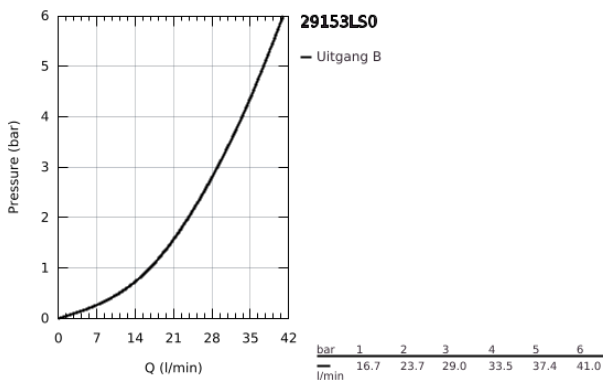

29 153 LS0 GROHTHERM SMARTCONTROL INBOUW THERMOSTAAT MET 1 UITGANG

PRODUCTOMSCHRIJVING

- Kleur: moon white
- alleen te gebruiken met ruwbouwset GROHE Rapido SmartBox 35 604
- metalen rozet met GROHE FastFixation (bedekte bevestiging), na installatie 6° verstelbaar
- GROHE LongLife finish
- 1 SmartControl knop voor aan-uit, draai voor aanpassen volume
- verwisselbare pictogrammen
- GROHE TurboStat: 2x sneller en 2x nauwkeuriger de gewenste temperatuur
- GROHE ProGrip met kartelstructuur
- GROHE SafeStop: instelknop met veiligheidsblokkering bij 38°C
- GROHE SafeStop Plus optionele temperatuurbegrenzer op 43°C of 46°C
- geïntegreerde BELGAQUA-erkende terugslagkleppen en filters
- afdekplaat in glas moon white
- let op: zonder inbouwdeel
- doorstroming: uitgang A (naar externe stopkraan) = 34 l/min uitgang B/C = 29 l/min

29 153 LS0 GROHTHERM SMARTCONTROL INBOUW THERMOSTAAT MET 1 UITGANG

RESERVEONDERDELEN , juni 2018 – nu

- 1: Montageplaat (Bestelnummer 48362000)
 - 2: Instelknop (Bestelnummer 49029000)
 - 2.1: Afdekkapje (Bestelnummer 1015030000)
 - 2.2: greepadapter (Bestelnummer 1015059990)
 - 3: Rozet (Bestelnummer 49038LS0)
 - 4: Drukknoppen voor SmartControl (Bestelnummer 48361000)
 - 4.1: druktoets (Bestelnummer 14077000)
 - 5: Cartouche (Bestelnummer 48359000)
 - 5.1: Spindel (Bestelnummer 49088000)
 - 6: Compact thermo-element 3/4" (Bestelnummer 49028000)
 - 7: Terugslagklep (Bestelnummer 49085000)
 - 8: Dichting 1/2" (Bestelnummer 48360000)
 - 9: Sleutel voor bovenstuk 3/4 (Bestelnummer 49059000)*
 - 10: GROHE TurboStat cartouche 3/4" (Bestelnummer 49003000)*
 - 11: Service stops (Bestelnummer 1405300M)*
 - 12: Universele verlengset voor eengreepsmengkranen, 25 mm (Bestelnummer 14048000)*
- * Optionele accessoires