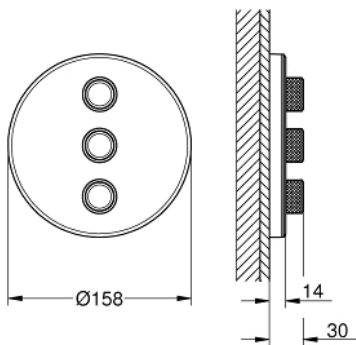

### PRODUCTOMSCHRIJVING

- Kleur: moon white
- alleen te gebruiken met ruwbouwset GROHE Rapido SmartBox 35 604
- metalen rozet met GROHE FastFixation (bedekte bevestiging), na installatie 6° verstelbaar
- rozet 10 mm dun
- GROHE LongLife finish
- 1 SmartControl knop voor aan-uit, draai voor aanpassen volume
- verwisselbare pictogrammen
- GROHE ProGrip met kartelstructuur
- meerdere uitgangen kunnen tegelijkertijd worden gebruikt
- afdekplaat in glas moon white
- wordt geleverd zonder inbouwdeel 35 604 (apart te bestellen)
- doorstroming: uitgang D = 28 l/min uitgang E = 28 l/min uitgang A = 28 l/min uitgangen D+E+A = 65 l/min