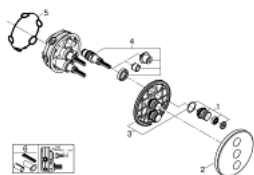

29 152 LS0 GROHTHERM SMARTCONTROL AFWERKSET MET 3 UITGANGEN

RESERVEONDERDELEN , september 2016 – nu

1: Drukknoppen voor SmartControl (Bestelnummer 48361000)

1.1: druktoets (Bestelnummer 14077000)

2: Rozet (Bestelnummer 48367LS0)

3: Montageplaat (Bestelnummer 48365000)

4: Cartouche (Bestelnummer 48359000)

4.1: Spindel (Bestelnummer 49088000)

5: Dichting 1/2" (Bestelnummer 48360000)

6: Universele verlengset voor eengreepsmengkranen, 25 mm (Bestelnummer 14048000)*

* Optionele accessoires