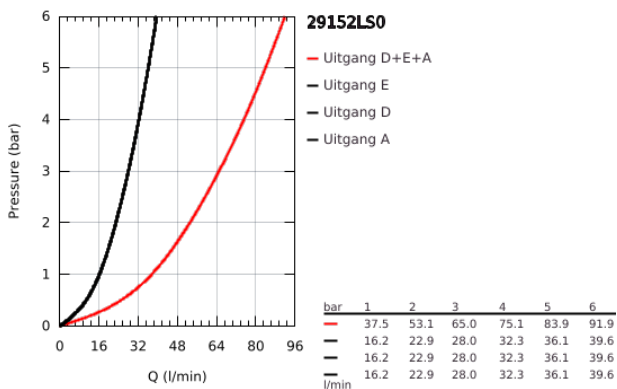

## 29 152 LS0 GROHTHERM SMARTCONTROL AFWERKSET MET 3 UITGANGEN

### PRODUCTOMSCHRIJVING

- Kleur: moon white
- alleen te gebruiken met ruwbouwset GROHE Rapido SmartBox 35 604
- metalen rozet met GROHE FastFixation (bedekte bevestiging), na installatie 6° verstelbaar
- rozet 10 mm dun
- GROHE LongLife finish
- 1 SmartControl knop voor aan-uit, draai voor aanpassen volume
- verwisselbare pictogrammen
- GROHE ProGrip met kartelstructuur
- meerdere uitgangen kunnen tegelijkertijd worden gebruikt
- afdekplaat in glas moon white
- wordt geleverd zonder inbouwdeel 35 604 (apart te bestellen)
- doorstroming: uitgang D = 28 l/min uitgang E = 28 l/min uitgang A = 28 l/min uitgangen D+E+A = 65 l/min