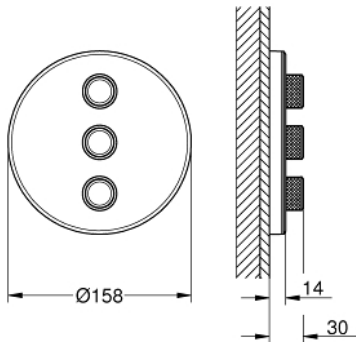

29 152 LS0 GROHTHERM SMARTCONTROL SET DE FINITION AVEC 3 SORTIES

DESCRIPTION DU PRODUIT

- Couleur: Moon White
- à combiner impérativement avec GROHE Rapido SmartBox 35 604
- Rosace murale en métal avec GROHE FastFixation, ajustable rétroactivement de 6°
- rosace 10 mm
- Finition GROHE LongLife
- 1 Bouton poussoir SmartControl pour ON-OFF, tourner pour l'ajustement du débit GROHE EcoJoy au débit maximum
- pictogrammes échangeables
- GROHE ProGrip avec surface moletée
- Sorties multiples pouvant être utilisées simultanément
- plaque de verre en moon white
- livré sans corps encastré 35 604 (à commander séparément)
- débit : Sortie D = 28 l/min Sortie E = 28 l/min Sortie A = 28 l/min Sortie D+E+A = 65 l/min

29 152 LS0 GROHTHERM SMARTCONTROL SET DE FINITION AVEC 3 SORTIES

PIÈCES DE RECHANGE, septembre 2016 – maintenant

1: Bouton-poussoir pour SmartControl (Numéro de commande 48361000)

1.1: touche (Numéro de commande 14077000)

2: Rosace (Numéro de commande 48367LS0)

3: Plaque de montage (Numéro de commande 48365000)

4: Cartouche (Numéro de commande 48359000)

4.1: Tige (Numéro de commande 49088000)

5: Joint 1/2" (Numéro de commande 48360000)