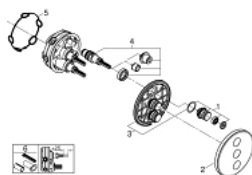

29 152 LS0 GROHTHERM SMARTCONTROL SET DE FINITION AVEC 3 SORTIES

DESCRIPTION DU PRODUIT

- Couleur: Moon White
- à combiner impérativement avec GROHE Rapido SmartBox 35 604
- Rosace murale en métal avec GROHE FastFixation, ajustable rétroactivement de 6°
- rosace 10 mm
- Finition GROHE LongLife
- 1 Bouton poussoir SmartControl pour ON-OFF, tourner pour l'ajustement du débit GROHE EcoJoy au débit maximum
- pictogrammes échangeables
- GROHE ProGrip avec surface moletée
- Sorties multiples pouvant être utilisées simultanément
- plaque de verre en moon white
- livré sans corps encastré 35 604 (à commander séparément)
- débit : Sortie D = 28 l/min Sortie E = 28 l/min Sortie A = 28 l/min Sortie D+E+A = 65 l/min

29 152 LS0 GROHTHERM SMARTCONTROL SET DE FINITION AVEC 3 SORTIES

PIÈCES DE RECHANGE, septembre 2016 – maintenant

1: Bouton-poussoir pour SmartControl (Numéro de commande 48361000)

1.1: touche (Numéro de commande 14077000)

2: Rosace (Numéro de commande 48367LS0)

3: Plaque de montage (Numéro de commande 48365000)

4: Cartouche (Numéro de commande 48359000)

4.1: Tige (Numéro de commande 49088000)

5: Joint 1/2" (Numéro de commande 48360000)