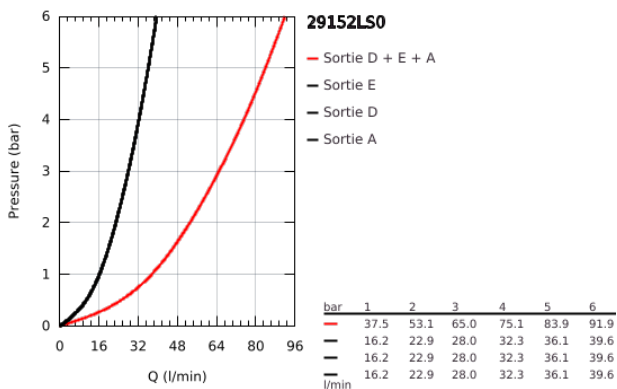

29 152 LS0 GROHTHERM SMARTCONTROL SET DE FINITION AVEC 3 SORTIES

DESCRIPTION DU PRODUIT

- Couleur: Moon White
- à combiner impérativement avec GROHE Rapido SmartBox 35 604
- Rosace murale en métal avec GROHE FastFixation, ajustable rétroactivement de 6°
- rosace 10 mm
- Finition GROHE LongLife
- 1 Bouton poussoir SmartControl pour ON-OFF, tourner pour l'ajustement du débit GROHE EcoJoy au débit maximum
- pictogrammes échangeables
- GROHE ProGrip avec surface moletée
- Sorties multiples pouvant être utilisées simultanément
- plaque de verre en moon white
- livré sans corps encastré 35 604 (à commander séparément)
- débit : Sortie D = 28 l/min Sortie E = 28 l/min Sortie A = 28 l/min Sortie D+E+A = 65 l/min

29 152 LS0 GROHTHERM SMARTCONTROL SET DE FINITION AVEC 3 SORTIES

PIÈCES DE RECHANGE, septembre 2016 – maintenant

1: Bouton-poussoir pour SmartControl (Numéro de commande 48361000)

1.1: touche (Numéro de commande 14077000)