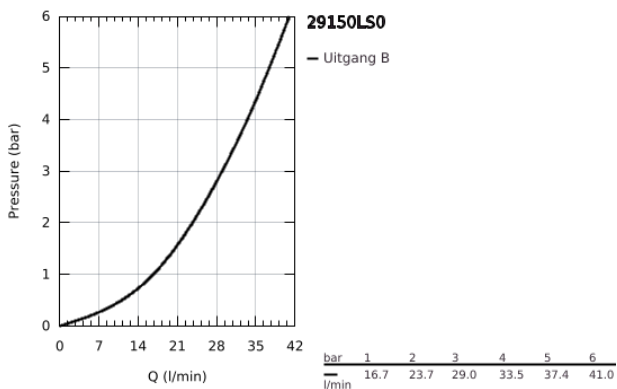

29 150 LS0 GROHTHERM SMARTCONTROL INBOUW THERMOSTAAT MET 1 UITGANG

PRODUCTOMSCHRIJVING

- Kleur: moon white
- alleen te gebruiken met ruwbouwset GROHE Rapido SmartBox 35 604
- metalen rozet met GROHE FastFixation (bedekte bevestiging), na installatie 6° verstelbaar
- GROHE LongLife finish
- 1 SmartControl knop voor aan-uit, draai voor aanpassen volume
- verwisselbare pictogrammen
- GROHE TurboStat: 2x sneller en 2x nauwkeuriger de gewenste temperatuur
- GROHE ProGrip met kartelstructuur
- GROHE SafeStop: instelknop met veiligheidsblokkering bij 38°C
- GROHE SafeStop Plus optionele temperatuurbegrenzer op 43°C of 46°C
- geïntegreerde BELGAQUA-erkende terugslagkleppen en filters
- afdekplaat in glas moon white
- let op: zonder inbouwdeel
- doorstroming: uitgang A (naar externe stopkraan) = 34 l/min uitgang B/C = 29 l/min

29 150 LS0 GROHTHERM SMARTCONTROL INBOUWTHERMOSTAAT MET 1 UITGANG

RESERVEONDERDELEN , juni 2018 – nu

- 1: Montageplaat (Bestelnummer 48362000)
 - 2: Instelknop (Bestelnummer 49029000)
 - 2.1: Afdekkapje (Bestelnummer 1015030000)
 - 2.2: greepadapter (Bestelnummer 1015059990)
 - 3: Rozet (Bestelnummer 49031LS0)
 - 4: Drukknoppen voor SmartControl (Bestelnummer 48361000)
 - 4.1: druktoets (Bestelnummer 14077000)
 - 5: Cartouche (Bestelnummer 48359000)
 - 5.1: Spindel (Bestelnummer 49088000)
 - 6: Compact thermo-element 3/4" (Bestelnummer 49028000)
 - 7: Terugslagklep (Bestelnummer 49085000)
 - 8: Dichting 1/2" (Bestelnummer 48360000)
 - 9: Sleutel voor bovenstuk ¾ (Bestelnummer 49059000)*
 - 10: GROHE TurboStat cartouche 3/4" (Bestelnummer 49003000)*
 - 11: Service stops (Bestelnummer 1405300M)*
 - 12: Universele verlengset voor eengreepsmengkranen, 25 mm (Bestelnummer 14048000)*
- * Optionele accessoires