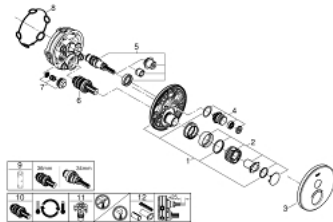

29 150 LS0 GROHTHERM SMARTCONTROL INBOUW THERMOSTAAT MET 1 UITGANG

PRODUCTOMSCHRIJVING

- Kleur: moon white
- alleen te gebruiken met ruwbouwset GROHE Rapido SmartBox 35 604
- metalen rozet met GROHE FastFixation (bedekte bevestiging), na installatie 6° verstelbaar
- GROHE LongLife finish
- 1 SmartControl knop voor aan-uit, draai voor aanpassen volume
- verwisselbare pictogrammen
- GROHE TurboStat: 2x sneller en 2x nauwkeuriger de gewenste temperatuur
- GROHE ProGrip met kartelstructuur
- GROHE SafeStop: instelknop met veiligheidsblokkering bij 38°C
- GROHE SafeStop Plus optionele temperatuurbegrenzer op 43°C of 46°C
- geïntegreerde BELGAQUA-erkende terugslagkleppen en filters
- afdekplaat in glas moon white
- let op: zonder inbouwdeel
- doorstroming: uitgang A (naar externe stopkraan) = 34 l/min uitgang B/C = 29 l/min

29 150 LS0 GROHTHERM SMARTCONTROL INBOUWTHERMOSTAAT MET 1 UITGANG

RESERVEONDERDELEN , juni 2018 – nu

- 1: Montageplaat (Bestelnummer 48362000)
 - 2: Instelknop (Bestelnummer 49029000)
 - 2.1: Afdekkapje (Bestelnummer 1015030000)
 - 2.2: greepadapter (Bestelnummer 1015059990)
 - 3: Rozet (Bestelnummer 49031LS0)
 - 4: Drukknoppen voor SmartControl (Bestelnummer 48361000)
 - 4.1: druktoets (Bestelnummer 14077000)
 - 5: Cartouche (Bestelnummer 48359000)
 - 5.1: Spindel (Bestelnummer 49088000)
 - 6: Compact thermo-element 3/4" (Bestelnummer 49028000)
 - 7: Terugslagklep (Bestelnummer 49085000)
 - 8: Dichting 1/2" (Bestelnummer 48360000)
 - 9: Sleutel voor bovenstuk ¾ (Bestelnummer 49059000)*
 - 10: GROHE TurboStat cartouche 3/4" (Bestelnummer 49003000)*
 - 11: Service stops (Bestelnummer 1405300M)*
 - 12: Universele verlengset voor eengreepsmengkranen, 25 mm (Bestelnummer 14048000)*
- * Optionele accessoires