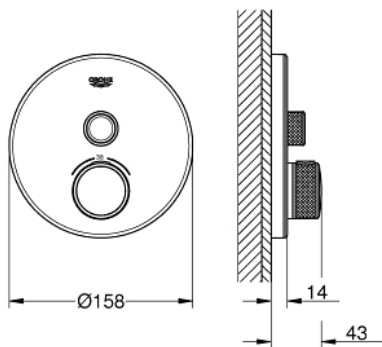

29 150 LS0 GROHTHERM SMARTCONTROL INBOUW THERMOSTAAT MET 1 UITGANG

PRODUCTOMSCHRIJVING

- Kleur: moon white
- alleen te gebruiken met ruwbouwset GROHE Rapido SmartBox 35 604
- metalen rozet met GROHE FastFixation (bedekte bevestiging), na installatie 6° verstelbaar
- GROHE LongLife finish
- 1 SmartControl knop voor aan-uit, draai voor aanpassen volume
- verwisselbare pictogrammen
- GROHE TurboStat: 2x sneller en 2x nauwkeuriger de gewenste temperatuur
- GROHE ProGrip met kartelstructuur
- GROHE SafeStop: instelknop met veiligheidsblokkering bij 38°C
- GROHE SafeStop Plus optionele temperatuurbegrenzer op 43°C of 46°C
- geïntegreerde BELGAQUA-erkende terugslagkleppen en filters
- afdekplaat in glas moon white
- let op: zonder inbouwdeel
- doorstroming: uitgang A (naar externe stopkraan) = 34 l/min uitgang B/C = 29 l/min

29 150 LS0 GROHTHERM SMARTCONTROL INBOUWTHERMOSTAAT MET 1 UITGANG

RESERVEONDERDELEN , juni 2018 – nu

- 1: Montageplaat (Bestelnummer 48362000)
 - 2: Instelknop (Bestelnummer 49029000)
 - 2.1: Afdekkapje (Bestelnummer 1015030000)
 - 2.2: greepadapter (Bestelnummer 1015059990)
 - 3: Rozet (Bestelnummer 49031LS0)
 - 4: Drukknoppen voor SmartControl (Bestelnummer 48361000)
 - 4.1: druktoets (Bestelnummer 14077000)
 - 5: Cartouche (Bestelnummer 48359000)
 - 5.1: Spindel (Bestelnummer 49088000)
 - 6: Compact thermo-element 3/4" (Bestelnummer 49028000)
 - 7: Terugslagklep (Bestelnummer 49085000)
 - 8: Dichting 1/2" (Bestelnummer 48360000)
 - 9: Sleutel voor bovenstuk ¾ (Bestelnummer 49059000)*
 - 10: GROHE TurboStat cartouche 3/4" (Bestelnummer 49003000)*
 - 11: Service stops (Bestelnummer 1405300M)*
 - 12: Universele verlengset voor eengreepsmengkranen, 25 mm (Bestelnummer 14048000)*
- * Optionele accessoires