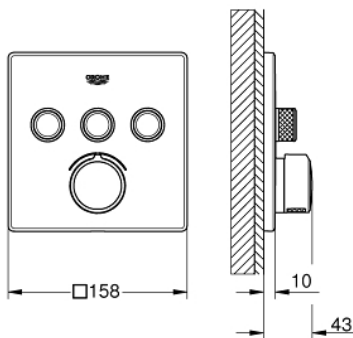

29 149 000 SMARTCONTROL INBOUWMENSKRAAN 3 UITGANGEN

PRODUCTOMSCHRIJVING

- Kleur: chroom
- alleen te gebruiken met ruwbouwset GROHE Rapido SmartBox 35 604
- metalen rozet met GROHE FastFixation (bedekte bevestiging), na installatie 6° verstelbaar
- GROHE LongLife finish
- 1 SmartControl knop voor aan-uit, draai voor aanpassen volume
- verwisselbare pictogrammen
- cartouche om temperatuur te mengen (niet thermostatisch)
- meerdere uitgangen kunnen tegelijkertijd worden gebruikt
- wordt geleverd zonder inbouwdeel 35 604 (apart te bestellen)
- doorstroming: uitgang A = 22 l/min uitgang B = 26 l/min uitgang C = 22 l/min uitgang A + B = 31 l/min uitgang A + B + C = 34 l/min

29 149 000 SMARTCONTROL INBOUWMENSKRAAN 3 UITGANGEN

RESERVEONDERDELEN , september 2020 – nu

- 1: Montageplaat (Bestelnummer 48362000)
 - 2: Greep (Bestelnummer 46990000)
 - 3: Rozet (Bestelnummer 46996000)
 - 4: Drukknoppen voor SmartControl (Bestelnummer 48361000)
 - 4.1: druktoets (Bestelnummer 14077000)
 - 5: Cartouche (Bestelnummer 48359000)
 - 5.1: Spindel (Bestelnummer 49088000)
 - 6: Cartouche (Bestelnummer 46989000)
 - 7: Terugslagkleppen (Bestelnummer 47979000)
 - 8: Dichting 1/2" (Bestelnummer 48360000)
 - 9: Sleutel voor bovenstuk 3/4 (Bestelnummer 49059000)*
 - 10: Service stops (Bestelnummer 1405300M)*
 - 11: Universele verlengset voor eengreepsmengkranen, 25 mm (Bestelnummer 14048000)*
- * Optionele accessoires