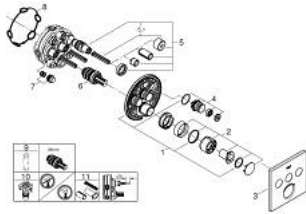

29 149 000 SMARTCONTROL INBOUWMENSKRAAN 3 UITGANGEN

PRODUCTOMSCHRIJVING

- Kleur: chroom
- alleen te gebruiken met ruwbouwset GROHE Rapido SmartBox 35 604
- metalen rozet met GROHE FastFixation (bedekte bevestiging), na installatie 6° verstelbaar
- GROHE LongLife finish
- 1 SmartControl knop voor aan-uit, draai voor aanpassen volume
- verwisselbare pictogrammen
- cartouche om temperatuur te mengen (niet thermostatisch)
- meerdere uitgangen kunnen tegelijkertijd worden gebruikt
- wordt geleverd zonder inbouwdeel 35 604 (apart te bestellen)
- doorstroming: uitgang A = 22 l/min uitgang B = 26 l/min uitgang C = 22 l/min uitgang A + B = 31 l/min uitgang A + B + C = 34 l/min

29 149 000 SMARTCONTROL INBOUWMENSKRAAN 3 UITGANGEN

RESERVEONDERDELEN , september 2020 – nu

- 1: Montageplaat (Bestelnummer 48362000)
 - 2: Greep (Bestelnummer 46990000)
 - 3: Rozet (Bestelnummer 46996000)
 - 4: Drukknoppen voor SmartControl (Bestelnummer 48361000)
 - 4.1: druktoets (Bestelnummer 14077000)
 - 5: Cartouche (Bestelnummer 48359000)
 - 5.1: Spindel (Bestelnummer 49088000)
 - 6: Cartouche (Bestelnummer 46989000)
 - 7: Terugslagkleppen (Bestelnummer 47979000)
 - 8: Dichting 1/2" (Bestelnummer 48360000)
 - 9: Sleutel voor bovenstuk 3/4 (Bestelnummer 49059000)*
 - 10: Service stops (Bestelnummer 1405300M)*
 - 11: Universele verlengset voor eengreepsmengkranen, 25 mm (Bestelnummer 14048000)*
- * Optionele accessoires