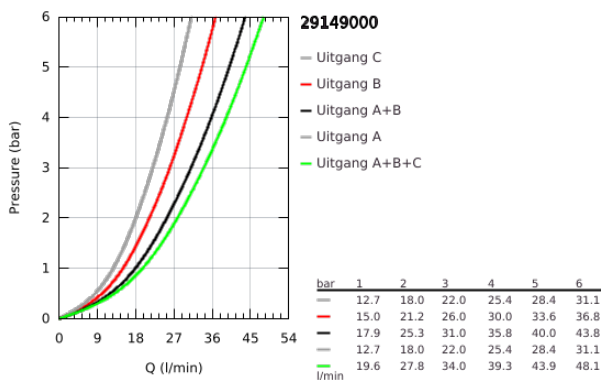

29 149 000 SMARTCONTROL INBOUWMENSKRAAN 3 UITGANGEN

PRODUCTOMSCHRIJVING

- Kleur: chroom
- alleen te gebruiken met ruwbouwset GROHE Rapido SmartBox 35 604
- metalen rozet met GROHE FastFixation (bedekte bevestiging), na installatie 6° verstelbaar
- GROHE LongLife finish
- 1 SmartControl knop voor aan-uit, draai voor aanpassen volume
- verwisselbare pictogrammen
- cartouche om temperatuur te mengen (niet thermostatisch)
- meerdere uitgangen kunnen tegelijkertijd worden gebruikt
- wordt geleverd zonder inbouwdeel 35 604 (apart te bestellen)
- doorstroming: uitgang A = 22 l/min uitgang B = 26 l/min uitgang C = 22 l/min uitgang A + B = 31 l/min uitgang A + B + C = 34 l/min