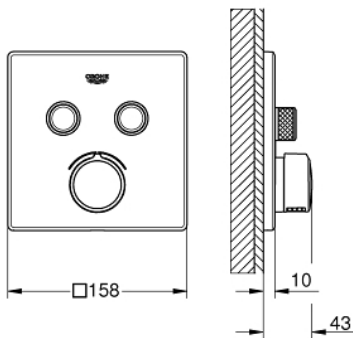

29 148 000 SMARTCONTROL INBOUWMENSKRAAN 2 UITGANGEN

PRODUCTOMSCHRIJVING

- Kleur: chroom
- alleen te gebruiken met ruwbouwset GROHE Rapido SmartBox 35 604
- metalen rozet met GROHE FastFixation (bedekte bevestiging), na installatie 6° verstelbaar
- GROHE LongLife finish
- 1 SmartControl knop voor aan-uit, draai voor aanpassen volume
- verwisselbare pictogrammen
- cartouche om temperatuur te mengen (niet thermostatisch)
- meerdere uitgangen kunnen tegelijkertijd worden gebruikt
- wordt geleverd zonder inbouwdeel 35 604 (apart te bestellen)
- doorstroming: uitgang B = 23 l/min uitgang C = 25 l/min uitgang B + C = 27 l/min

29 148 000 SMARTCONTROL INBOUWMENSKRAAN 2 UITGANGEN

RESERVEONDERDELEN , september 2016 – nu

- 1: Montageplaat (Bestelnummer 48363000)
- 2: Greep (Bestelnummer 46990000)
- 3: Rozet (Bestelnummer 46995000)
- 4: Drukknoppen voor SmartControl (Bestelnummer 48361000)
- 4.1: druktoets (Bestelnummer 14077000)
- 5: Cartouche (Bestelnummer 48359000)
- 5.1: Spindel (Bestelnummer 49088000)
- 6: Cartouche (Bestelnummer 46989000)
- 7: Terugslagkleppen (Bestelnummer 47979000)
- 8: Dichting 1/2" (Bestelnummer 48360000)
- 9: Sleutel voor bovenstuk 3/4 (Bestelnummer 49059000)*
- 10: Service stops (Bestelnummer 1405300M)*
- 11: Universele verlengset voor eengreepsmengkranen, 25 mm (Bestelnummer 14048000)*
- 12: Terugstroombeveiligingscombinatie voor Talentofill (DIN EN1717) (Bestelnummer 14055000)*