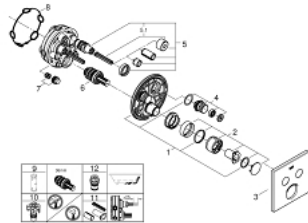

29 148 000 SMARTCONTROL INBOUWMENSKRAAN 2 UITGANGEN

PRODUCTOMSCHRIJVING

- Kleur: chroom
- alleen te gebruiken met ruwbouwset GROHE Rapido SmartBox 35 604
- metalen rozet met GROHE FastFixation (bedekte bevestiging), na installatie 6° verstelbaar
- GROHE LongLife finish
- 1 SmartControl knop voor aan-uit, draai voor aanpassen volume
- verwisselbare pictogrammen
- cartouche om temperatuur te mengen (niet thermostatisch)
- meerdere uitgangen kunnen tegelijkertijd worden gebruikt
- wordt geleverd zonder inbouwdeel 35 604 (apart te bestellen)
- doorstroming: uitgang B = 23 l/min uitgang C = 25 l/min uitgang B + C = 27 l/min

29 148 000 SMARTCONTROL INBOUWMENSKRAAN 2 UITGANGEN

RESERVEONDERDELEN , september 2016 – nu

- 1: Montageplaat (Bestelnummer 48363000)
- 2: Greep (Bestelnummer 46990000)
- 3: Rozet (Bestelnummer 46995000)
- 4: Drukknoppen voor SmartControl (Bestelnummer 48361000)
- 4.1: druktoets (Bestelnummer 14077000)
- 5: Cartouche (Bestelnummer 48359000)
- 5.1: Spindel (Bestelnummer 49088000)
- 6: Cartouche (Bestelnummer 46989000)
- 7: Terugslagkleppen (Bestelnummer 47979000)
- 8: Dichting 1/2" (Bestelnummer 48360000)
- 9: Sleutel voor bovenstuk 3/4 (Bestelnummer 49059000)*
- 10: Service stops (Bestelnummer 1405300M)*
- 11: Universele verlengset voor eengreepsmengkranen, 25 mm (Bestelnummer 14048000)*
- 12: Terugstroombeveiligingscombinatie voor Talentofill (DIN EN1717) (Bestelnummer 14055000)*