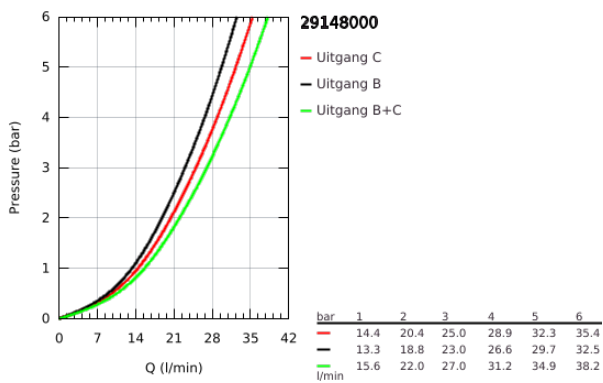

29 148 000 SMARTCONTROL INBOUWMENSKRAAN 2 UITGANGEN

PRODUCTOMSCHRIJVING

- Kleur: chroom
- alleen te gebruiken met ruwbouwset GROHE Rapido SmartBox 35 604
- metalen rozet met GROHE FastFixation (bedekte bevestiging), na installatie 6° verstelbaar
- GROHE LongLife finish
- 1 SmartControl knop voor aan-uit, draai voor aanpassen volume
- verwisselbare pictogrammen
- cartouche om temperatuur te mengen (niet thermostatisch)
- meerdere uitgangen kunnen tegelijkertijd worden gebruikt
- wordt geleverd zonder inbouwdeel 35 604 (apart te bestellen)
- doorstroming: uitgang B = 23 l/min uitgang C = 25 l/min uitgang B + C = 27 l/min