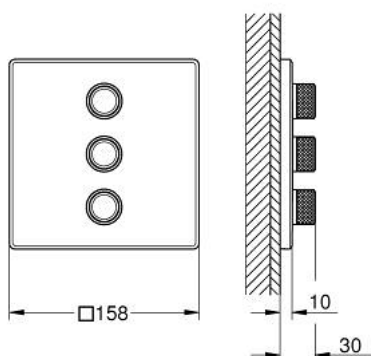

29 127 AL0 GROHTHERM SMARTCONTROL AFWERKSET MET 3 UITGANGEN

PRODUCTOMSCHRIJVING

- Kleur: brushed hard graphite
- alleen te gebruiken met ruwbouwset GROHE Rapido SmartBox 35 604
- metalen rozet met GROHE FastFixation (bedekte bevestiging), na installatie 6° verstelbaar
- rozet 10 mm dun
- GROHE LongLife finish
- 1 SmartControl knop voor aan-uit, draai voor aanpassen volume
- verwisselbare pictogrammen
- meerdere uitgangen kunnen tegelijkertijd worden gebruikt
- wordt geleverd zonder inbouwdeel 35 604 (apart te bestellen)
- doorstroming: uitgang D = 28 l/min uitgang E = 28 l/min uitgang A = 28 l/min uitgangen D+E+A = 65 l/min

29 127 AL0 GROHTHERM SMARTCONTROL AFWERKSET MET 3 UITGANGEN

RESERVEONDERDELEN , maart 2023 – nu

1: Drukknoppen voor SmartControl (Bestelnummer 48361AL0)

1.1: druktoets (Bestelnummer 14077000)

2: Rozet (Bestelnummer 48368AL0)

3: Montageplaat (Bestelnummer 48365000)

4: Cartouche (Bestelnummer 48359000)

4.1: Spindel (Bestelnummer 49088000)

5: Dichting 1/2" (Bestelnummer 48360000)

6: Universele verlengset voor eengreepsmengkranen, 25 mm (Bestelnummer 14048000)*