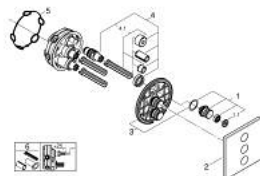

29 127 AL0 GROHTHERM SMARTCONTROL AFWERKSET MET 3 UITGANGEN

PRODUCTOMSCHRIJVING

- Kleur: brushed hard graphite
- alleen te gebruiken met ruwbouwset GROHE Rapido SmartBox 35 604
- metalen rozet met GROHE FastFixation (bedekte bevestiging), na installatie 6° verstelbaar
- rozet 10 mm dun
- GROHE LongLife finish
- 1 SmartControl knop voor aan-uit, draai voor aanpassen volume
- verwisselbare pictogrammen
- meerdere uitgangen kunnen tegelijkertijd worden gebruikt
- wordt geleverd zonder inbouwdeel 35 604 (apart te bestellen)
- doorstroming: uitgang D = 28 l/min uitgang E = 28 l/min uitgang A = 28 l/min uitgangen D+E+A = 65 l/min

29 127 AL0 GROHTHERM SMARTCONTROL AFWERKSET MET 3 UITGANGEN

RESERVEONDERDELEN , maart 2023 – nu

1: Drukknoppen voor SmartControl (Bestelnummer 48361AL0)

1.1: druktoets (Bestelnummer 14077000)

2: Rozet (Bestelnummer 48368AL0)

3: Montageplaat (Bestelnummer 48365000)

4: Cartouche (Bestelnummer 48359000)

4.1: Spindel (Bestelnummer 49088000)

5: Dichting 1/2" (Bestelnummer 48360000)

6: Universele verlengset voor eengreepsmengkranen, 25 mm (Bestelnummer 14048000)*