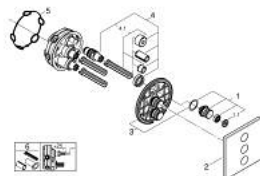

## 29 127 AL0 GROHTHERM SMARTCONTROL SET DE FINITION AVEC 3 SORTIES

### DESCRIPTION DU PRODUIT

- Couleur: brushed hard graphite
- à combiner impérativement avec GROHE Rapido SmartBox 35 604
- Rosace murale en métal avec GROHE FastFixation, ajustable rétroactivement de 6°
- rosace 10 mm
- Finition GROHE LongLife
- 1 Bouton poussoir SmartControl pour ON-OFF, tourner pour l'ajustement du débit GROHE EcoJoy au débit maximum
- pictogrammes échangeables
- Sorties multiples pouvant être utilisées simultanément
- livré sans corps encastré 35 604 (à commander séparément)
- débit : Sortie D = 28 l/min Sortie E = 28 l/min Sortie A = 28 l/min Sortie D+E+A = 65 l/min

### PIÈCES DE RECHANGE, mars 2023 – maintenant

1: Bouton-poussoir pour SmartControl (Numéro de commande 48361AL0)

1.1: touche (Numéro de commande 14077000)

2: Rosace (Numéro de commande 48368AL0)

3: Plaque de montage (Numéro de commande 48365000)