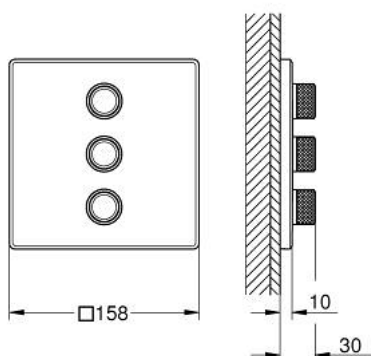

## 29 127 AL0 GROHTHERM SMARTCONTROL SET DE FINITION AVEC 3 SORTIES

### DESCRIPTION DU PRODUIT

- Couleur: brushed hard graphite
- à combiner impérativement avec GROHE Rapido SmartBox 35 604
- Rosace murale en métal avec GROHE FastFixation, ajustable rétroactivement de 6°
- rosace 10 mm
- Finition GROHE LongLife
- 1 Bouton poussoir SmartControl pour ON-OFF, tourner pour l'ajustement du débit GROHE EcoJoy au débit maximum
- pictogrammes échangeables
- Sorties multiples pouvant être utilisées simultanément
- livré sans corps encastré 35 604 (à commander séparément)
- débit : Sortie D = 28 l/min Sortie E = 28 l/min Sortie A = 28 l/min Sortie D+E+A = 65 l/min

### PIÈCES DE RECHANGE, mars 2023 – maintenant

1: Bouton-poussoir pour SmartControl (Numéro de commande 48361AL0)

1.1: touche (Numéro de commande 14077000)

2: Rosace (Numéro de commande 48368AL0)

3: Plaque de montage (Numéro de commande 48365000)