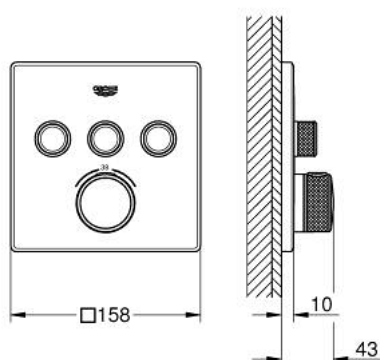

29 126 MS0 GROHTHERM SMARTCONTROL INBOUW THERMOSTAAT MET 3 UITGANGEN

PRODUCTOMSCHRIJVING

- Kleur: satin steel
- alleen te gebruiken met ruwbouwset GROHE Rapido SmartBox 35 604
- metalen rozet met GROHE FastFixation (bedekte bevestiging), na installatie 6° verstelbaar
- GROHE LongLife finish
- 1 SmartControl knop voor aan-uit, draai voor aanpassen volume
- verwisselbare pictogrammen
- GROHE TurboStat: 2x sneller en 2x nauwkeuriger de gewenste temperatuur
- GROHE SafeStop: instelknop met veiligheidsblokkering bij 38°C
- GROHE SafeStop Plus optionele temperatuurbegrenzer op 43°C of 46°C
- geïntegreerde BELGAQUA-erkende terugslagkleppen en filters
- meerdere uitgangen kunnen tegelijkertijd worden gebruikt
- wordt geleverd zonder inbouwdeel 35 604 (apart te bestellen)
- doorstroming: uitgang A = 23 l/min uitgang B = 27 l/min uitgang C = 23 l/min uitgang A + B = 33 l/min uitgang A + B + C = 36 l/min