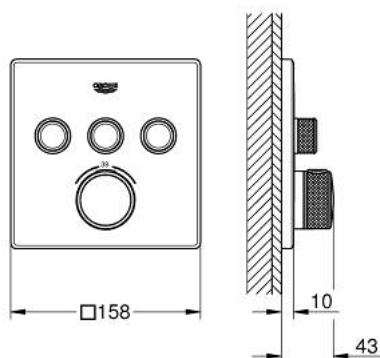

29 126 MS0 GROHTHERM SMARTCONTROL THERMOSTAT POUR INSTALLATION ENCASTRÉE 3 SORTIES

DESCRIPTION DU PRODUIT

- Couleur: satin steel
- à combiner impérativement avec GROHE Rapido SmartBox 35 604
- Rosace murale en métal avec GROHE FastFixation, ajustable rétroactivement de 6°
- Finition GROHE LongLife
- 1 Bouton poussoir SmartControl pour ON-OFF, tourner pour l'ajustement du débit GROHE EcoJoy au débit maximum
- pictogrammes échangeables
- GROHE TurboStat Régulation thermostatique quasi-instantanée
- GROHE SafeStop : butée à 38°C
- GROHE SafeStop Plus limiteur optionnel température à 43°C ou 46°C
- clapets anti-retour et filtres intégrés certifié BELGAQUA
- Sorties multiples pouvant être utilisées simultanément
- livré sans corps encastré 35 604 (à commander séparément)
- débit : sortie A = 23 l/min sortie B = 27 l/min sortie C = 23 l/min sortie A + B = 33 l/min sortie A + B + C = 36 l/min