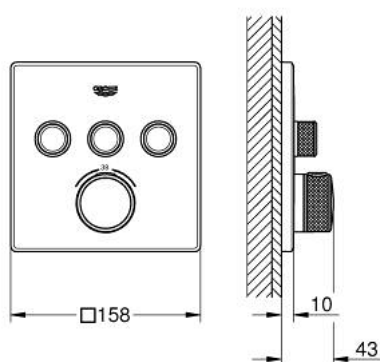

29 126 MG0 GROHTHERM SMARTCONTROL INBOUW THERMOSTAAT MET 3 UITGANGEN

PRODUCTOMSCHRIJVING

- Kleur: satin graphite
- alleen te gebruiken met ruwbouwset GROHE Rapido SmartBox 35 604
- metalen rozet met GROHE FastFixation (bedekte bevestiging), na installatie 6° verstelbaar
- GROHE LongLife finish
- 1 SmartControl knop voor aan-uit, draai voor aanpassen volume
- verwisselbare pictogrammen
- GROHE TurboStat: 2x sneller en 2x nauwkeuriger de gewenste temperatuur
- GROHE SafeStop: instelknop met veiligheidsblokkering bij 38°C
- GROHE SafeStop Plus optionele temperatuurbegrenzer op 43°C of 46°C
- geïntegreerde BELGAQUA-erkende terugslagkleppen en filters
- meerdere uitgangen kunnen tegelijkertijd worden gebruikt
- wordt geleverd zonder inbouwdeel 35 604 (apart te bestellen)
- doorstroming: uitgang A = 23 l/min uitgang B = 27 l/min uitgang C = 23 l/min uitgang A + B = 33 l/min uitgang A + B + C = 36 l/min