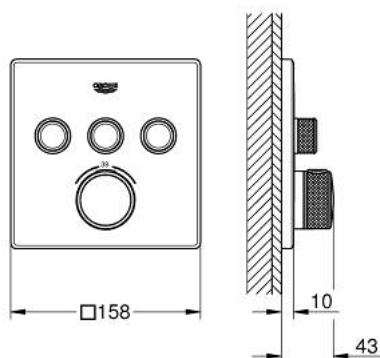

29 126 MG0 GROHTHERM SMARTCONTROL THERMOSTAT POUR INSTALLATION ENCASTRÉE 3 SORTIES

DESCRIPTION DU PRODUIT

- Couleur: satin graphite
- à combiner impérativement avec GROHE Rapido SmartBox 35 604
- Rosace murale en métal avec GROHE FastFixation, ajustable rétroactivement de 6°
- Finition GROHE LongLife
- 1 Bouton poussoir SmartControl pour ON-OFF, tourner pour l'ajustement du débit GROHE EcoJoy au débit maximum
- pictogrammes échangeables
- GROHE TurboStat Régulation thermostatique quasi-instantanée
- GROHE SafeStop : butée à 38°C
- GROHE SafeStop Plus limiteur optionnel température à 43°C ou 46°C
- clapets anti-retour et filtres intégrés certifié BELGAQUA
- Sorties multiples pouvant être utilisées simultanément
- livré sans corps encastré 35 604 (à commander séparément)
- débit : sortie A = 23 l/min sortie B = 27 l/min sortie C = 23 l/min sortie A + B = 33 l/min sortie A + B + C = 36 l/min