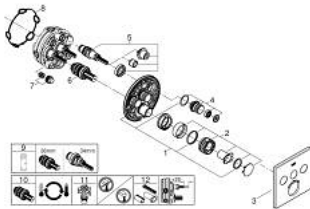

29 126 DC0 GROHTHERM SMARTCONTROL INBOUW THERMOSTAAT MET 3 UITGANGEN

PRODUCTOMSCHRIJVING

- Kleur: supersteel
- alleen te gebruiken met ruwbouwset GROHE Rapido SmartBox 35 604
- metalen rozet met GROHE FastFixation (bedekte bevestiging), na installatie 6° verstelbaar
- GROHE LongLife finish
- 1 SmartControl knop voor aan-uit, draai voor aanpassen volume
- verwisselbare pictogrammen
- GROHE TurboStat: 2x sneller en 2x nauwkeuriger de gewenste temperatuur
- GROHE SafeStop: instelknop met veiligheidsblokkering bij 38°C
- GROHE SafeStop Plus optionele temperatuurbegrenzer op 43°C of 46°C
- geïntegreerde BELGAQUA-erkende terugslagkleppen en filters
- meerdere uitgangen kunnen tegelijkertijd worden gebruikt
- wordt geleverd zonder inbouwdeel 35 604 (apart te bestellen)
- doorstroming: uitgang A = 23 l/min uitgang B = 27 l/min uitgang C = 23 l/min uitgang A + B = 33 l/min uitgang A + B + C = 36 l/min

29 126 DC0 GROHTHERM SMARTCONTROL INBOUW THERMOSTAAT MET 3 UITGANGEN

RESERVEONDERDELEN , juli 2018 – nu

- 1: Montageplaat (Bestelnummer 48362000)
- 2: Instelknop (Bestelnummer 49029DC0)
- 3: Rozet (Bestelnummer 49042DC0)
- 4: Drukknoppen voor SmartControl (Bestelnummer 48361DC0)
- 4.1: druktoets (Bestelnummer 14077000)
- 5: Cartouche (Bestelnummer 48359000)
- 5.1: Spindel (Bestelnummer 49088000)
- 6: Compact thermo-element 3/4" (Bestelnummer 49028000)
- 7: Terugslagkleppen (Bestelnummer 47979000)
- 8: Dichting 1/2" (Bestelnummer 48360000)
- 9: Sleutel voor bovenstuk 3/4" (Bestelnummer 49059000)*
- 10: GROHE TurboStat cartouche 3/4" (Bestelnummer 49003000)*
- 11: Service stops (Bestelnummer 1405300M)*
- 12: Universele verlengset voor eengreepsmengkranen, 25 mm (Bestelnummer 14048000)*