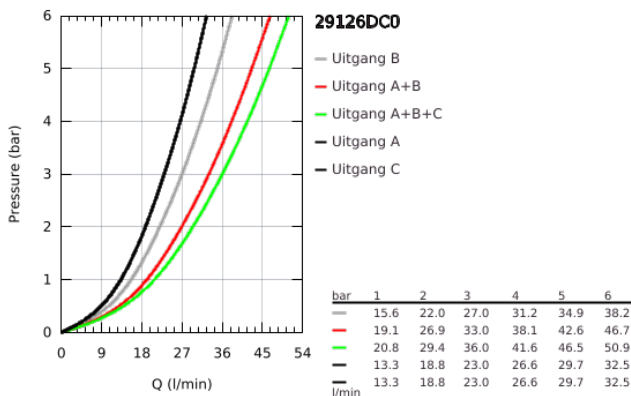

29 126 DC0 GROHTHERM SMARTCONTROL INBOUW THERMOSTAAT MET 3 UITGANGEN

PRODUCTOMSCHRIJVING

- Kleur: supersteel
- alleen te gebruiken met ruwbouwset GROHE Rapido SmartBox 35 604
- metalen rozet met GROHE FastFixation (bedekte bevestiging), na installatie 6° verstelbaar
- GROHE LongLife finish
- 1 SmartControl knop voor aan-uit, draai voor aanpassen volume
- verwisselbare pictogrammen
- GROHE TurboStat: 2x sneller en 2x nauwkeuriger de gewenste temperatuur
- GROHE SafeStop: instelknop met veiligheidsblokkering bij 38°C
- GROHE SafeStop Plus optionele temperatuurbegrenzer op 43°C of 46°C
- geïntegreerde BELGAQUA-erkende terugslagkleppen en filters
- meerdere uitgangen kunnen tegelijkertijd worden gebruikt
- wordt geleverd zonder inbouwdeel 35 604 (apart te bestellen)
- doorstroming: uitgang A = 23 l/min uitgang B = 27 l/min uitgang C = 23 l/min uitgang A + B = 33 l/min uitgang A + B + C = 36 l/min

29 126 DC0 GROHTHERM SMARTCONTROL INBOUW THERMOSTAAT MET 3 UITGANGEN

RESERVEONDERDELEN , juli 2018 – nu

- 1: Montageplaat (Bestelnummer 48362000)
- 2: Instelknop (Bestelnummer 49029DC0)
- 3: Rozet (Bestelnummer 49042DC0)
- 4: Drukknoppen voor SmartControl (Bestelnummer 48361DC0)
- 4.1: druktoets (Bestelnummer 14077000)
- 5: Cartouche (Bestelnummer 48359000)
- 5.1: Spindel (Bestelnummer 49088000)
- 6: Compact thermo-element 3/4" (Bestelnummer 49028000)
- 7: Terugslagkleppen (Bestelnummer 47979000)
- 8: Dichting 1/2" (Bestelnummer 48360000)
- 9: Sleutel voor bovenstuk 3/4" (Bestelnummer 49059000)*
- 10: GROHE TurboStat cartouche 3/4" (Bestelnummer 49003000)*
- 11: Service stops (Bestelnummer 1405300M)*
- 12: Universele verlengset voor eengreepsmengkranen, 25 mm (Bestelnummer 14048000)*