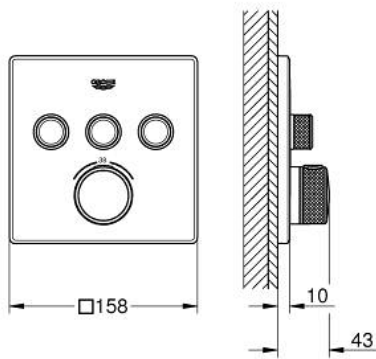

29 126 DC0 GROHTHERM SMARTCONTROL INBOUW THERMOSTAAT MET 3 UITGANGEN

PRODUCTOMSCHRIJVING

- Kleur: supersteel
- alleen te gebruiken met ruwbouwset GROHE Rapido SmartBox 35 604
- metalen rozet met GROHE FastFixation (bedekte bevestiging), na installatie 6° verstelbaar
- GROHE LongLife finish
- 1 SmartControl knop voor aan-uit, draai voor aanpassen volume
- verwisselbare pictogrammen
- GROHE TurboStat: 2x sneller en 2x nauwkeuriger de gewenste temperatuur
- GROHE SafeStop: instelknop met veiligheidsblokkering bij 38°C
- GROHE SafeStop Plus optionele temperatuurbegrenzer op 43°C of 46°C
- geïntegreerde BELGAQUA-erkende terugslagkleppen en filters
- meerdere uitgangen kunnen tegelijkertijd worden gebruikt
- wordt geleverd zonder inbouwdeel 35 604 (apart te bestellen)
- doorstroming: uitgang A = 23 l/min uitgang B = 27 l/min uitgang C = 23 l/min uitgang A + B = 33 l/min uitgang A + B + C = 36 l/min

29 126 DC0 GROHTHERM SMARTCONTROL INBOUW THERMOSTAAT MET 3 UITGANGEN

RESERVEONDERDELEN , juli 2018 – nu

- 1: Montageplaat (Bestelnummer 48362000)
- 2: Instelknop (Bestelnummer 49029DC0)
- 3: Rozet (Bestelnummer 49042DC0)
- 4: Drukknoppen voor SmartControl (Bestelnummer 48361DC0)
- 4.1: druktoets (Bestelnummer 14077000)
- 5: Cartouche (Bestelnummer 48359000)
- 5.1: Spindel (Bestelnummer 49088000)
- 6: Compact thermo-element 3/4" (Bestelnummer 49028000)
- 7: Terugslagkleppen (Bestelnummer 47979000)
- 8: Dichting 1/2" (Bestelnummer 48360000)
- 9: Sleutel voor bovenstuk 3/4" (Bestelnummer 49059000)*
- 10: GROHE TurboStat cartouche 3/4" (Bestelnummer 49003000)*
- 11: Service stops (Bestelnummer 1405300M)*
- 12: Universele verlengset voor eengreepsmengkranen, 25 mm (Bestelnummer 14048000)*