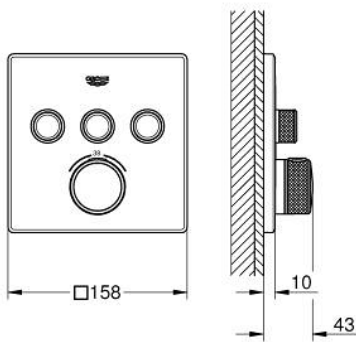

29 126 243 0 GROHTHERM SMARTCONTROL INBOUW THERMOSTAAT MET 3 UITGANGEN

PRODUCTOMSCHRIJVING

- Kleur: matte black
- alleen te gebruiken met ruwbouwset GROHE Rapido SmartBox 35 604
- metalen rozet met GROHE FastFixation (bedekte bevestiging), na installatie 6° verstelbaar
- 1 SmartControl knop voor aan-uit, draai voor aanpassen volume
- verwisselbare pictogrammen
- GROHE TurboStat: 2x sneller en 2x nauwkeuriger de gewenste temperatuur
- GROHE ProGrip met kartelstructuur
- GROHE SafeStop: instelknop met veiligheidsblokkering bij 38°C
- GROHE SafeStop Plus optionele temperatuurbegrenzer op 43°C of 46°C
- geïntegreerde BELGAQUA-erkende terugslagkleppen en filters
- meerdere uitgangen kunnen tegelijkertijd worden gebruikt
- wordt geleverd zonder inbouwdeel 35 604 (apart te bestellen)
- doorstroming: uitgang A = 23 l/min uitgang B = 27 l/min uitgang C = 23 l/min uitgang A + B = 33 l/min uitgang A + B + C = 36 l/min