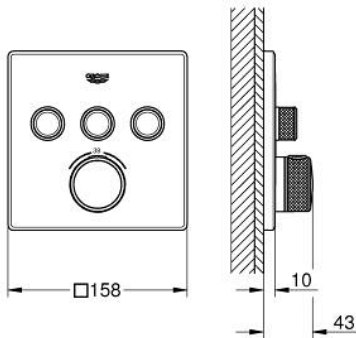

29 126 243 0 GROHTHERM SMARTCONTROL THERMOSTAT POUR INSTALLATION ENCASTRÉE 3 SORTIES

DESCRIPTION DU PRODUIT

- Couleur: matte black
- à combiner impérativement avec GROHE Rapido SmartBox 35 604
- Rosace murale en métal avec GROHE FastFixation, ajustable rétroactivement de 6°
- 1 Bouton poussoir SmartControl pour ON-OFF, tourner pour l'ajustement du débit GROHE EcoJoy au débit maximum
- pictogrammes échangeables
- GROHE TurboStat Régulation thermostatique quasi-instantanée
- GROHE ProGrip avec surface moletée
- GROHE SafeStop : butée à 38°C
- GROHE SafeStop Plus limiteur optionnel température à 43°C ou 46°C
- clapets anti-retour et filtres intégrés certifié BELGAQUA
- Sorties multiples pouvant être utilisées simultanément
- livré sans corps encastré 35 604 (à commander séparément)
- débit : sortie A = 23 l/min sortie B = 27 l/min sortie C = 23 l/min sortie A + B = 33 l/min sortie A + B + C = 36 l/min