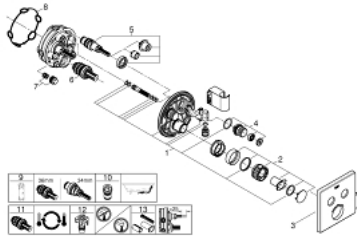

29 125 000 GROHTHERM SMARTCONTROL INBOUWTHERMOSTAAT MET 2 UITGANGEN EN GEÏNTEGREERDE DOUCHEHOUDER

PRODUCTOMSCHRIJVING

- Kleur: chroom
- alleen te gebruiken met ruwbouwset GROHE Rapido SmartBox 35 604
- metalen rozet met GROHE FastFixation (bedekte bevestiging), na installatie 6° verstelbaar
- GROHE LongLife finish
- 1 SmartControl knop voor aan-uit, draai voor aanpassen volume
- verwisselbare pictogrammen
- GROHE TurboStat: 2x sneller en 2x nauwkeuriger de gewenste temperatuur
- GROHE ProGrip met kartelstructuur
- GROHE SafeStop: instelknop met veiligheidsblokkering bij 38°C
- GROHE SafeStop Plus optionele temperatuurbegrenzer op 43°C of 46°C
- geïntegreerde BELGAQUA-erkende terugslagkleppen en filters
- meerdere uitgangen kunnen tegelijkertijd worden gebruikt
- geïntegreerde douchehouder en -aansluiting 1/2"
- wordt geleverd zonder inbouwdeel 35 604 (apart te bestellen)
- doorstroming: uitgang B = 24 l/min handdouches = 12 l/min uitgang B + handdouches = 27 l/min

29 125 000 GROHTHERM SMARTCONTROL INBOUWTHERMOSTAAT MET 2 UITGANGEN EN GEÏNTEGREERDE DOUCHEHOUDER

RESERVEONDERDELEN , september 2016 – nu

- 1: Mounting template (Bestelnummer 48364000)
- 2: Instelknop (Bestelnummer 49029000)
- 2.1: Afdekkapje (Bestelnummer 1015030000)
- 2.2: greepadapter (Bestelnummer 1015059990)
- 3: Rozet (Bestelnummer 49041000)
- 4: Drukknoppen voor SmartControl (Bestelnummer 48361000)
- 4.1: druktoets (Bestelnummer 14077000)
- 5: Cartouche (Bestelnummer 48359000)
- 5.1: Spindel (Bestelnummer 49088000)
- 6: Compact thermo-element 3/4" (Bestelnummer 49028000)
- 7: Terugslagkleppen (Bestelnummer 47979000)
- 8: Dichting 1/2" (Bestelnummer 48360000)
- 9: Sleutel voor bovenstuk 3/4 (Bestelnummer 49059000)*
- 10: Terugstroombeveiligingscombinatie voor Talentofill (DIN EN1717) (Bestelnummer 14055000)*
- 11: GROHE TurboStat cartouche 3/4" (Bestelnummer 49003000)*
- 12: Service stops (Bestelnummer 1405300M)*
- 13: Universele verlengset voor eengreepsmengkranen, 25 mm (Bestelnummer 14048000)*