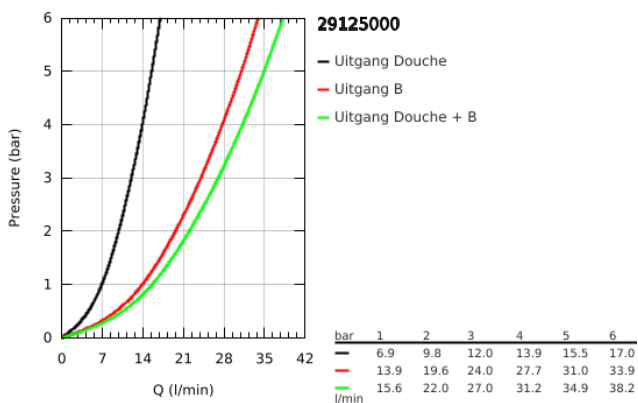

29 125 000 GROHTHERM SMARTCONTROL INBOUWTHERMOSTAAT MET 2 UITGANGEN EN GEÏNTEGREERDE DOUCHEHOUDER

PRODUCTOMSCHRIJVING

- Kleur: chroom
- alleen te gebruiken met ruwbouwset GROHE Rapido SmartBox 35 604
- metalen rozet met GROHE FastFixation (bedekte bevestiging), na installatie 6° verstelbaar
- GROHE LongLife finish
- 1 SmartControl knop voor aan-uit, draai voor aanpassen volume
- verwisselbare pictogrammen
- GROHE TurboStat: 2x sneller en 2x nauwkeuriger de gewenste temperatuur
- GROHE ProGrip met kartelstructuur
- GROHE SafeStop: instelknop met veiligheidsblokkering bij 38°C
- GROHE SafeStop Plus optionele temperatuurbegrenzer op 43°C of 46°C
- geïntegreerde BELGAQUA-erkende terugslagkleppen en filters
- meerdere uitgangen kunnen tegelijkertijd worden gebruikt
- geïntegreerde douchehouder en -aansluiting 1/2"
- wordt geleverd zonder inbouwdeel 35 604 (apart te bestellen)
- doorstroming: uitgang B = 24 l/min handdouches = 12 l/min uitgang B + handdouches = 27 l/min

29 125 000 GROHTHERM SMARTCONTROL INBOUWTHERMOSTAAT MET 2 UITGANGEN EN GEÏNTEGREERDE DOUCHEHOUDER

RESERVEONDERDELEN , september 2016 – nu

- 1: Mounting template (Bestelnummer 48364000)
- 2: Instelknop (Bestelnummer 49029000)
- 2.1: Afdekkapje (Bestelnummer 1015030000)
- 2.2: greepadapter (Bestelnummer 1015059990)
- 3: Rozet (Bestelnummer 49041000)
- 4: Drukknoppen voor SmartControl (Bestelnummer 48361000)
- 4.1: druktoets (Bestelnummer 14077000)
- 5: Cartouche (Bestelnummer 48359000)
- 5.1: Spindel (Bestelnummer 49088000)
- 6: Compact thermo-element 3/4" (Bestelnummer 49028000)
- 7: Terugslagkleppen (Bestelnummer 47979000)
- 8: Dichting 1/2" (Bestelnummer 48360000)
- 9: Sleutel voor bovenstuk 3/4 (Bestelnummer 49059000)*
- 10: Terugstroombeveiligingscombinatie voor Talentofill (DIN EN1717) (Bestelnummer 14055000)*
- 11: GROHE TurboStat cartouche 3/4" (Bestelnummer 49003000)*
- 12: Service stops (Bestelnummer 1405300M)*
- 13: Universele verlengset voor eengreepsmengkranen, 25 mm (Bestelnummer 14048000)*