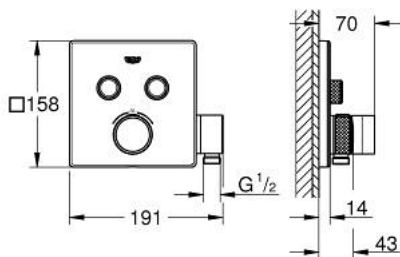

29 125 000 GROHTHERM SMARTCONTROL INBOUWTHERMOSTAAT MET 2 UITGANGEN EN GEÏNTEGREERDE DOUCHEHOUDER

PRODUCTOMSCHRIJVING

- Kleur: chroom
- alleen te gebruiken met ruwbouwset GROHE Rapido SmartBox 35 604
- metalen rozet met GROHE FastFixation (bedekte bevestiging), na installatie 6° verstelbaar
- GROHE LongLife finish
- 1 SmartControl knop voor aan-uit, draai voor aanpassen volume
- verwisselbare pictogrammen
- GROHE TurboStat: 2x sneller en 2x nauwkeuriger de gewenste temperatuur
- GROHE ProGrip met kartelstructuur
- GROHE SafeStop: instelknop met veiligheidsblokkering bij 38°C
- GROHE SafeStop Plus optionele temperatuurbegrenzer op 43°C of 46°C
- geïntegreerde BELGAQUA-erkende terugslagkleppen en filters
- meerdere uitgangen kunnen tegelijkertijd worden gebruikt
- geïntegreerde douchehouder en -aansluiting 1/2"
- wordt geleverd zonder inbouwdeel 35 604 (apart te bestellen)
- doorstroming: uitgang B = 24 l/min handdouches = 12 l/min uitgang B + handdouches = 27 l/min

29 125 000 GROHTHERM SMARTCONTROL INBOUWTHERMOSTAAT MET 2 UITGANGEN EN GEÏNTEGREERDE DOUCHEHOUDER

RESERVEONDERDELEN , september 2016 – nu

- 1: Mounting template (Bestelnummer 48364000)
- 2: Instelknop (Bestelnummer 49029000)
- 2.1: Afdekkapje (Bestelnummer 1015030000)
- 2.2: greepadapter (Bestelnummer 1015059990)
- 3: Rozet (Bestelnummer 49041000)
- 4: Drukknoppen voor SmartControl (Bestelnummer 48361000)
- 4.1: druktoets (Bestelnummer 14077000)
- 5: Cartouche (Bestelnummer 48359000)
- 5.1: Spindel (Bestelnummer 49088000)
- 6: Compact thermo-element 3/4" (Bestelnummer 49028000)
- 7: Terugslagkleppen (Bestelnummer 47979000)
- 8: Dichting 1/2" (Bestelnummer 48360000)
- 9: Sleutel voor bovenstuk 3/4 (Bestelnummer 49059000)*
- 10: Terugstroombeveiligingscombinatie voor Talentofill (DIN EN1717) (Bestelnummer 14055000)*
- 11: GROHE TurboStat cartouche 3/4" (Bestelnummer 49003000)*
- 12: Service stops (Bestelnummer 1405300M)*
- 13: Universele verlengset voor eengreepsmengkranen, 25 mm (Bestelnummer 14048000)*