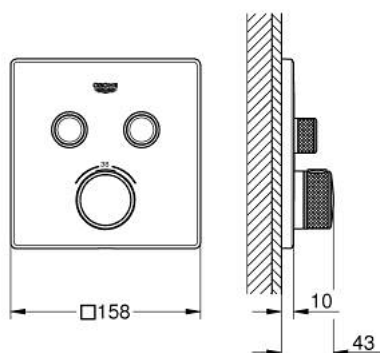

29 124 MS0 GROHTHERM SMARTCONTROL INBOUW THERMOSTAAT MET 2 UITGANGEN

PRODUCTOMSCHRIJVING

- Kleur: satin steel
- alleen te gebruiken met ruwbouwset GROHE Rapido SmartBox 35 604
- metalen rozet met GROHE FastFixation (bedekte bevestiging), na installatie 6° verstelbaar
- GROHE LongLife finish
- 1 SmartControl knop voor aan-uit, draai voor aanpassen volume
- verwisselbare pictogrammen
- GROHE TurboStat: 2x sneller en 2x nauwkeuriger de gewenste temperatuur
- GROHE SafeStop: instelknop met veiligheidsblokkering bij 38°C
- GROHE SafeStop Plus optionele temperatuurbegrenzer op 43°C of 46°C
- geïntegreerde BELGAQUA-erkende terugslagkleppen en filters
- meerdere uitgangen kunnen tegelijkertijd worden gebruikt
- wordt geleverd zonder inbouwdeel 35 604 (apart te bestellen)
- doorstroming: uitgang B = 24 l/min uitgang C = 26 l/min uitgang B+C = 29 l/min