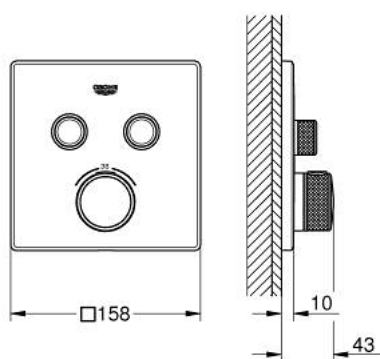

29 124 MS0 GROHTHERM SMARTCONTROL THERMOSTATIQUE POUR INSTALLATION ENCASTRÉE 2 SORTIES

DESCRIPTION DU PRODUIT

- Couleur: satin steel
- à combiner impérativement avec GROHE Rapido SmartBox 35 604
- Rosace murale en métal avec GROHE FastFixation, ajustable rétroactivement de 6°
- Finition GROHE LongLife
- 1 Bouton poussoir SmartControl pour ON-OFF, tourner pour l'ajustement du débit GROHE EcoJoy au débit maximum
- pictogrammes échangeables
- GROHE TurboStat Régulation thermostatique quasi-instantanée
- GROHE SafeStop : butée à 38°C
- GROHE SafeStop Plus limiteur optionnel température à 43°C ou 46°C
- clapets anti-retour et filtres intégrés certifié BELGAQUA
- Sorties multiples pouvant être utilisées simultanément
- livré sans corps encastré 35 604 (à commander séparément)
- débit : sortie B = 24 l/min, sortie C = 26 l/min sortie B+C = 29 l/min