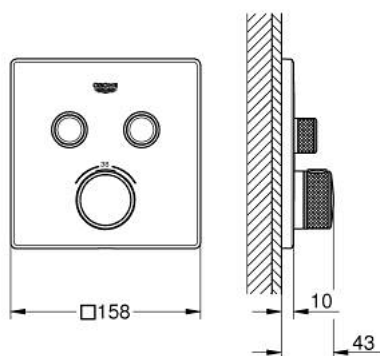

### PRODUCTOMSCHRIJVING

- Kleur: satin graphite
- alleen te gebruiken met ruwbouwset GROHE Rapido SmartBox 35 604
- metalen rozet met GROHE FastFixation (bedekte bevestiging), na installatie 6° verstelbaar
- GROHE LongLife finish
- 1 SmartControl knop voor aan-uit, draai voor aanpassen volume
- verwisselbare pictogrammen
- GROHE TurboStat: 2x sneller en 2x nauwkeuriger de gewenste temperatuur
- GROHE SafeStop: instelknop met veiligheidsblokkering bij 38°C
- GROHE SafeStop Plus optionele temperatuurbegrenzer op 43°C of 46°C
- geïntegreerde BELGAQUA-erkende terugslagkleppen en filters
- meerdere uitgangen kunnen tegelijkertijd worden gebruikt
- wordt geleverd zonder inbouwdeel 35 604 (apart te bestellen)
- doorstroming: uitgang B = 24 l/min uitgang C = 26 l/min uitgang B+C = 29 l/min