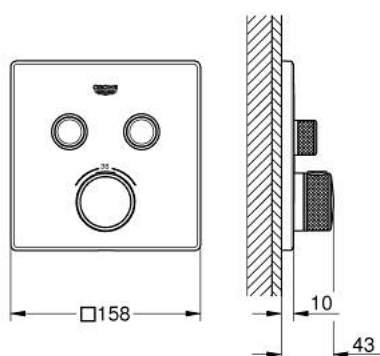

29 124 MG0 GROHTHERM SMARTCONTROL THERMOSTATIQUE POUR INSTALLATION ENCASTRÉE 2 SORTIES

DESCRIPTION DU PRODUIT

- Couleur: satin graphite
- à combiner impérativement avec GROHE Rapido SmartBox 35 604
- Rosace murale en métal avec GROHE FastFixation, ajustable rétroactivement de 6°
- Finition GROHE LongLife
- 1 Bouton poussoir SmartControl pour ON-OFF, tourner pour l'ajustement du débit GROHE EcoJoy au débit maximum
- pictogrammes échangeables
- GROHE TurboStat Régulation thermostatique quasi-instantanée
- GROHE SafeStop : butée à 38°C
- GROHE SafeStop Plus limiteur optionnel température à 43°C ou 46°C
- clapets anti-retour et filtres intégrés certifié BELGAQUA
- Sorties multiples pouvant être utilisées simultanément
- livré sans corps encastré 35 604 (à commander séparément)
- débit : sortie B = 24 l/min, sortie C = 26 l/min sortie B+C = 29 l/min