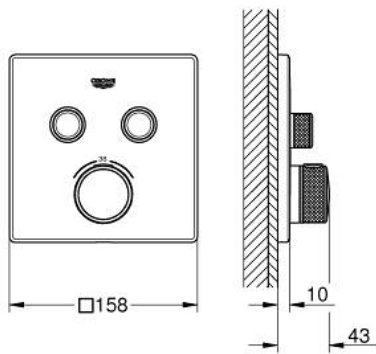

29 124 DL0 GROHTHERM SMARTCONTROL INBOUW THERMOSTAAT MET 2 UITGANGEN

PRODUCTOMSCHRIJVING

- Kleur: brushed warm sunset
- alleen te gebruiken met ruwbouwset GROHE Rapido SmartBox 35 604
- metalen rozet met GROHE FastFixation (bedekte bevestiging), na installatie 6° verstelbaar
- GROHE LongLife finish
- 1 SmartControl knop voor aan-uit, draai voor aanpassen volume
- verwisselbare pictogrammen
- GROHE TurboStat: 2x sneller en 2x nauwkeuriger de gewenste temperatuur
- GROHE SafeStop: instelknop met veiligheidsblokkering bij 38°C
- GROHE SafeStop Plus optionele temperatuurbegrenzer op 43°C of 46°C
- geïntegreerde BELGAQUA-erkende terugslagkleppen en filters
- meerdere uitgangen kunnen tegelijkertijd worden gebruikt
- wordt geleverd zonder inbouwdeel 35 604 (apart te bestellen)
- doorstroming: uitgang B = 24 l/min uitgang C = 26 l/min uitgang B+C = 29 l/min