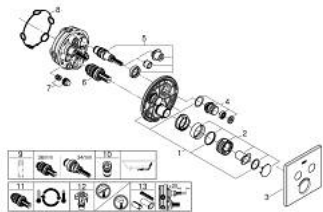

### PRODUCTOMSCHRIJVING

- Kleur: supersteel
- alleen te gebruiken met ruwbouwset GROHE Rapido SmartBox 35 604
- metalen rozet met GROHE FastFixation (bedekte bevestiging), na installatie 6° verstelbaar
- GROHE LongLife finish
- 1 SmartControl knop voor aan-uit, draai voor aanpassen volume
- verwisselbare pictogrammen
- GROHE TurboStat: 2x sneller en 2x nauwkeuriger de gewenste temperatuur
- GROHE SafeStop: instelknop met veiligheidsblokkering bij 38°C
- GROHE SafeStop Plus optionele temperatuurbegrenzer op 43°C of 46°C
- geïntegreerde BELGAQUA-erkende terugslagkleppen en filters
- meerdere uitgangen kunnen tegelijkertijd worden gebruikt
- wordt geleverd zonder inbouwdeel 35 604 (apart te bestellen)
- doorstroming: uitgang B = 24 l/min uitgang C = 26 l/min uitgang B+C = 29 l/min

### RESERVEONDERDELEN , juli 2018 – nu

- 1: Montageplaat (Bestelnummer 48363000)
  - 2: Instelknop (Bestelnummer 49029DC0)
  - 3: Rozet (Bestelnummer 49039DC0)
  - 4: Drukknoppen voor SmartControl (Bestelnummer 48361DC0)
  - 4.1: druktoets (Bestelnummer 14077000)
  - 5: Cartouche (Bestelnummer 48359000)
  - 5.1: Spindel (Bestelnummer 49088000)
  - 6: Compact thermo-element 3/4" (Bestelnummer 49028000)
  - 7: Terugslagkleppen (Bestelnummer 47979000)
  - 8: Dichting 1/2" (Bestelnummer 48360000)
  - 9: Sleutel voor bovenstuk 3/4 (Bestelnummer 49059000)\*
  - 10: Terugstroombeveiligingscombinatie voor Talentofill (DIN EN1717) (Bestelnummer 14055000)\*
  - 11: GROHE TurboStat cartouche 3/4" (Bestelnummer 49003000)\*
  - 12: Service stops (Bestelnummer 1405300M)\*
  - 13: Universele verlengset voor eengreepsmengkranen, 25 mm (Bestelnummer 14048000)\*
- \* Optionele accessoires