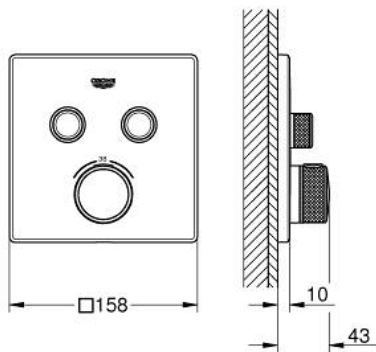

### PRODUCTOMSCHRIJVING

- Kleur: supersteel
- alleen te gebruiken met ruwbouwset GROHE Rapido SmartBox 35 604
- metalen rozet met GROHE FastFixation (bedekte bevestiging), na installatie 6° verstelbaar
- GROHE LongLife finish
- 1 SmartControl knop voor aan-uit, draai voor aanpassen volume
- verwisselbare pictogrammen
- GROHE TurboStat: 2x sneller en 2x nauwkeuriger de gewenste temperatuur
- GROHE SafeStop: instelknop met veiligheidsblokkering bij 38°C
- GROHE SafeStop Plus optionele temperatuurbegrenzer op 43°C of 46°C
- geïntegreerde BELGAQUA-erkende terugslagkleppen en filters
- meerdere uitgangen kunnen tegelijkertijd worden gebruikt
- wordt geleverd zonder inbouwdeel 35 604 (apart te bestellen)
- doorstroming: uitgang B = 24 l/min uitgang C = 26 l/min uitgang B+C = 29 l/min

### RESERVEONDERDELEN , juli 2018 – nu

- 1: Montageplaat (Bestelnummer 48363000)
  - 2: Instelknop (Bestelnummer 49029DC0)
  - 3: Rozet (Bestelnummer 49039DC0)
  - 4: Drukknoppen voor SmartControl (Bestelnummer 48361DC0)
  - 4.1: druktoets (Bestelnummer 14077000)
  - 5: Cartouche (Bestelnummer 48359000)
  - 5.1: Spindel (Bestelnummer 49088000)
  - 6: Compact thermo-element 3/4" (Bestelnummer 49028000)
  - 7: Terugslagkleppen (Bestelnummer 47979000)
  - 8: Dichting 1/2" (Bestelnummer 48360000)
  - 9: Sleutel voor bovenstuk 3/4 (Bestelnummer 49059000)\*
  - 10: Terugstroombeveiligingscombinatie voor Talentofill (DIN EN1717) (Bestelnummer 14055000)\*
  - 11: GROHE TurboStat cartouche 3/4" (Bestelnummer 49003000)\*
  - 12: Service stops (Bestelnummer 1405300M)\*
  - 13: Universele verlengset voor eengreepsmengkranen, 25 mm (Bestelnummer 14048000)\*
- \* Optionele accessoires