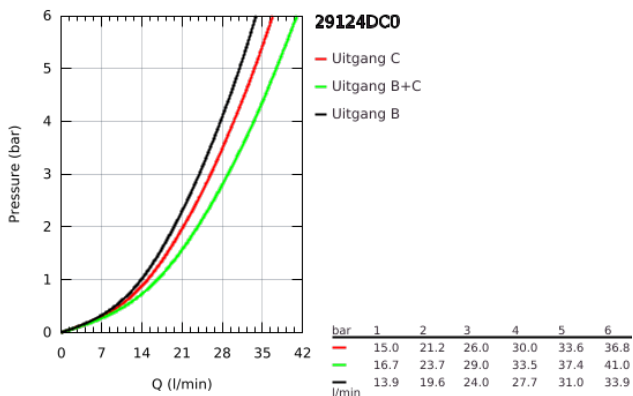

## 29 124 DC0 GROHTHERM SMARTCONTROL INBOUW THERMOSTAAT MET 2 UITGANGEN

### PRODUCTOMSCHRIJVING

- Kleur: supersteel
- alleen te gebruiken met ruwbouwset GROHE Rapido SmartBox 35 604
- metalen rozet met GROHE FastFixation (bedekte bevestiging), na installatie 6° verstelbaar
- GROHE LongLife finish
- 1 SmartControl knop voor aan-uit, draai voor aanpassen volume
- verwisselbare pictogrammen
- GROHE TurboStat: 2x sneller en 2x nauwkeuriger de gewenste temperatuur
- GROHE SafeStop: instelknop met veiligheidsblokkering bij 38°C
- GROHE SafeStop Plus optionele temperatuurbegrenzer op 43°C of 46°C
- geïntegreerde BELGAQUA-erkende terugslagkleppen en filters
- meerdere uitgangen kunnen tegelijkertijd worden gebruikt
- wordt geleverd zonder inbouwdeel 35 604 (apart te bestellen)
- doorstroming: uitgang B = 24 l/min uitgang C = 26 l/min uitgang B+C = 29 l/min