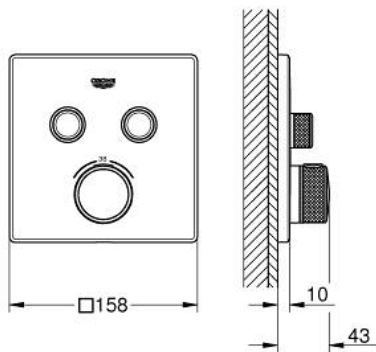

29 124 DA0 GROHTHERM SMARTCONTROL INBOUW THERMOSTAAT MET 2 UITGANGEN

PRODUCTOMSCHRIJVING

- Kleur: warm sunset
- alleen te gebruiken met ruwbouwset GROHE Rapido SmartBox 35 604
- metalen rozet met GROHE FastFixation (bedekte bevestiging), na installatie 6° verstelbaar
- GROHE LongLife finish
- 1 SmartControl knop voor aan-uit, draai voor aanpassen volume
- verwisselbare pictogrammen
- GROHE TurboStat: 2x sneller en 2x nauwkeuriger de gewenste temperatuur
- GROHE SafeStop: instelknop met veiligheidsblokkering bij 38°C
- GROHE SafeStop Plus optionele temperatuurbegrenzer op 43°C of 46°C
- geïntegreerde BELGAQUA-erkende terugslagkleppen en filters
- meerdere uitgangen kunnen tegelijkertijd worden gebruikt
- wordt geleverd zonder inbouwdeel 35 604 (apart te bestellen)
- doorstroming: uitgang B = 24 l/min uitgang C = 26 l/min uitgang B+C = 29 l/min