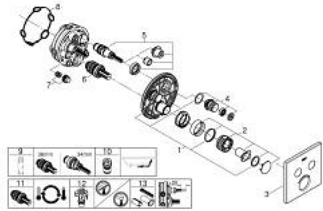

### PRODUCTOMSCHRIJVING

- Kleur: brushed hard graphite
- alleen te gebruiken met ruwbouwset GROHE Rapido SmartBox 35 604
- metalen rozet met GROHE FastFixation (bedekte bevestiging), na installatie 6° verstelbaar
- GROHE LongLife finish
- 1 SmartControl knop voor aan-uit, draai voor aanpassen volume
- verwisselbare pictogrammen
- GROHE TurboStat: 2x sneller en 2x nauwkeuriger de gewenste temperatuur
- GROHE SafeStop: instelknop met veiligheidsblokkering bij 38°C
- GROHE SafeStop Plus optionele temperatuurbegrenzer op 43°C of 46°C
- geïntegreerde BELGAQUA-erkende terugslagkleppen en filters
- meerdere uitgangen kunnen tegelijkertijd worden gebruikt
- wordt geleverd zonder inbouwdeel 35 604 (apart te bestellen)
- doorstroming: uitgang B = 24 l/min uitgang C = 26 l/min uitgang B+C = 29 l/min

### RESERVEONDERDELEN , september 2018 – nu

- 1: Montageplaat (Bestelnummer 48363000)
  - 2: Instelknop (Bestelnummer 49029AL0)
  - 3: Rozet (Bestelnummer 49039AL0)
  - 4: Drukknoppen voor SmartControl (Bestelnummer 48361AL0)
  - 4.1: druktoets (Bestelnummer 14077000)
  - 5: Cartouche (Bestelnummer 48359000)
  - 5.1: Spindel (Bestelnummer 49088000)
  - 6: Compact thermo-element 3/4" (Bestelnummer 49028000)
  - 7: Terugslagkleppen (Bestelnummer 47979000)
  - 8: Dichting 1/2" (Bestelnummer 48360000)
  - 9: Sleutel voor bovenstuk 3/4 (Bestelnummer 49059000)\*
  - 10: Terugstroombeveiligingscombinatie voor Talentofill (DIN EN1717) (Bestelnummer 14055000)\*
  - 11: GROHE TurboStat cartouche 3/4" (Bestelnummer 49003000)\*
  - 12: Service stops (Bestelnummer 1405300M)\*
  - 13: Universele verlengset voor eengreepsmengkranen, 25 mm (Bestelnummer 14048000)\*
- \* Optionele accessoires