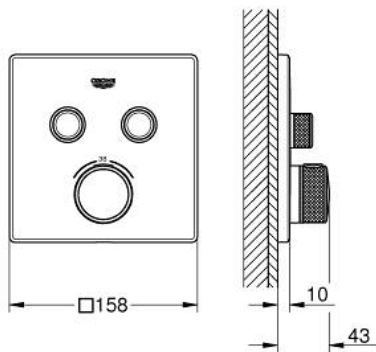

### PRODUCTOMSCHRIJVING

- Kleur: brushed hard graphite
- alleen te gebruiken met ruwbouwset GROHE Rapido SmartBox 35 604
- metalen rozet met GROHE FastFixation (bedekte bevestiging), na installatie 6° verstelbaar
- GROHE LongLife finish
- 1 SmartControl knop voor aan-uit, draai voor aanpassen volume
- verwisselbare pictogrammen
- GROHE TurboStat: 2x sneller en 2x nauwkeuriger de gewenste temperatuur
- GROHE SafeStop: instelknop met veiligheidsblokkering bij 38°C
- GROHE SafeStop Plus optionele temperatuurbegrenzer op 43°C of 46°C
- geïntegreerde BELGAQUA-erkende terugslagkleppen en filters
- meerdere uitgangen kunnen tegelijkertijd worden gebruikt
- wordt geleverd zonder inbouwdeel 35 604 (apart te bestellen)
- doorstroming: uitgang B = 24 l/min uitgang C = 26 l/min uitgang B+C = 29 l/min

### RESERVEONDERDELEN , september 2018 – nu

- 1: Montageplaat (Bestelnummer 48363000)
  - 2: Instelknop (Bestelnummer 49029AL0)
  - 3: Rozet (Bestelnummer 49039AL0)
  - 4: Drukknoppen voor SmartControl (Bestelnummer 48361AL0)
  - 4.1: druktoets (Bestelnummer 14077000)
  - 5: Cartouche (Bestelnummer 48359000)
  - 5.1: Spindel (Bestelnummer 49088000)
  - 6: Compact thermo-element 3/4" (Bestelnummer 49028000)
  - 7: Terugslagkleppen (Bestelnummer 47979000)
  - 8: Dichting 1/2" (Bestelnummer 48360000)
  - 9: Sleutel voor bovenstuk 3/4 (Bestelnummer 49059000)\*
  - 10: Terugstroombeveiligingscombinatie voor Talentofill (DIN EN1717) (Bestelnummer 14055000)\*
  - 11: GROHE TurboStat cartouche 3/4" (Bestelnummer 49003000)\*
  - 12: Service stops (Bestelnummer 1405300M)\*
  - 13: Universele verlengset voor eengreepsmengkranen, 25 mm (Bestelnummer 14048000)\*
- \* Optionele accessoires