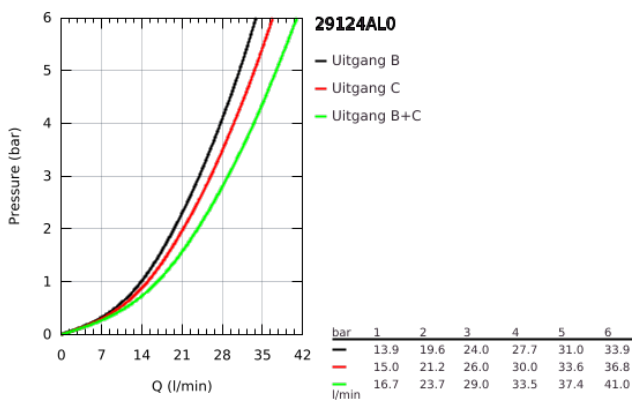

## 29 124 AL0 GROHTHERM SMARTCONTROL INBOUW THERMOSTAAT MET 2 UITGANGEN

### PRODUCTOMSCHRIJVING

- Kleur: brushed hard graphite
- alleen te gebruiken met ruwbouwset GROHE Rapido SmartBox 35 604
- metalen rozet met GROHE FastFixation (bedekte bevestiging), na installatie 6° verstelbaar
- GROHE LongLife finish
- 1 SmartControl knop voor aan-uit, draai voor aanpassen volume
- verwisselbare pictogrammen
- GROHE TurboStat: 2x sneller en 2x nauwkeuriger de gewenste temperatuur
- GROHE SafeStop: instelknop met veiligheidsblokkering bij 38°C
- GROHE SafeStop Plus optionele temperatuurbegrenzer op 43°C of 46°C
- geïntegreerde BELGAQUA-erkende terugslagkleppen en filters
- meerdere uitgangen kunnen tegelijkertijd worden gebruikt
- wordt geleverd zonder inbouwdeel 35 604 (apart te bestellen)
- doorstroming: uitgang B = 24 l/min uitgang C = 26 l/min uitgang B+C = 29 l/min